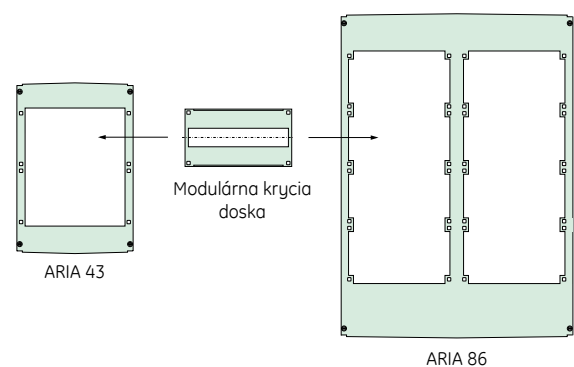

Krycie dosky s otvormi pre samostatné modulárne krycie dosky.

Skrieme ARIA 43 a 86 (*) rovnako ako ARIA 64 a 108 (**) obsahujú rovnaké samostatné modulárne krycie dosky (plné a s otvormi). Pozri str. D.18