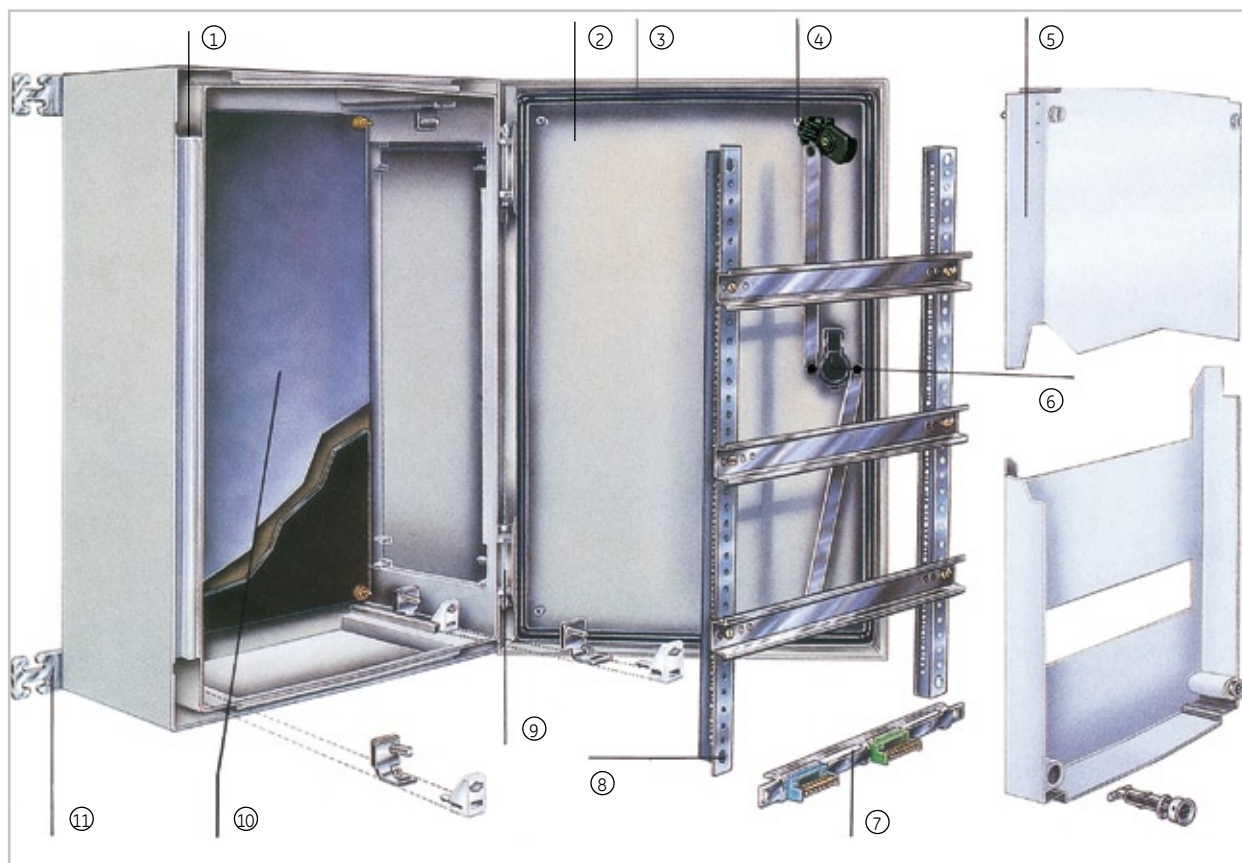

- ① Základňa z jedného kusa
- ② Odnímateľné dvere: zavesené na ľavú alebo na pravú stranu
- ③ Mierne zakrivené tesnenie zabraňujúce zdržiavaniu sa vody
- ④ Fixovacie miesta v zadnej časti dverí
- ⑤ Krycia doska:
 - polyester RAL 7035
 - závesná
 - samostatná
 - obojľíčna
 - plombovateľná
 - so zacvakávacím fixovaním
- ⑥ 3-bodový uzatvárací systém s jedným zámkom. Vymeniteľné zámky.
- ⑦ Samostatný držiak pre svorkové bloky
- ⑧ Montážny rám
 - snímateľný
 - preddierovaný
 - zosilnené DIN-lišty
- ⑨ Integrované závesy. Uhol otvorenia dverí 180°
- ⑩ Montážna doska
 - oceľoplechová
 - pertinaxová
 - perforovaná
- ⑪ Priame upevňovacie miesta pre upevnenie na stenu (základňu) alebo konzoly pre uchytenie na stenu z polyamidu alebo nerezové.