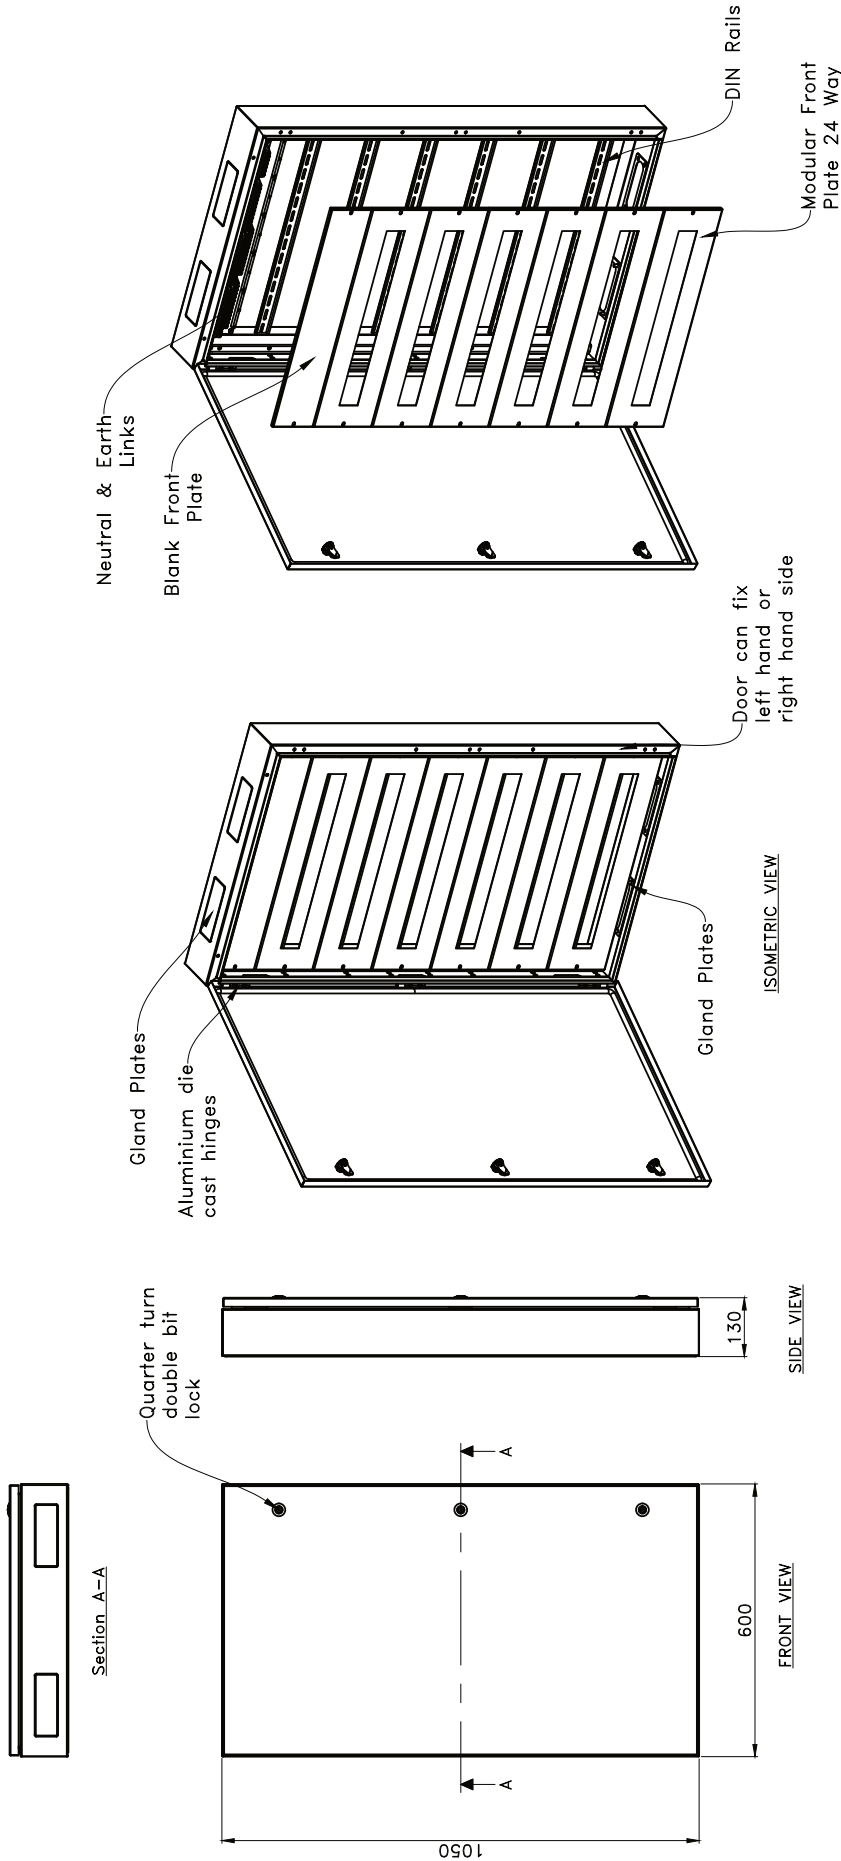

Oceľovo-plechové rozvodnice T-BOX 600 x 1050 x 130 - 6 radov X 24 modulov

Form/R&D/011

ORDER NO - 760 204

ALL DIMENSIONS IN mm	
Material	- 1,2mm EG Steel
Finish	- RAL 9010
Date	- 11-09-2023
Dwg No	- S23L 106
Drawn by	Ravindu
App'd by	Kuruppu
HEAVY DUTY DISTRIBUTION BOARD 600X1050X130 - 6 ROWS X 24 WAYS