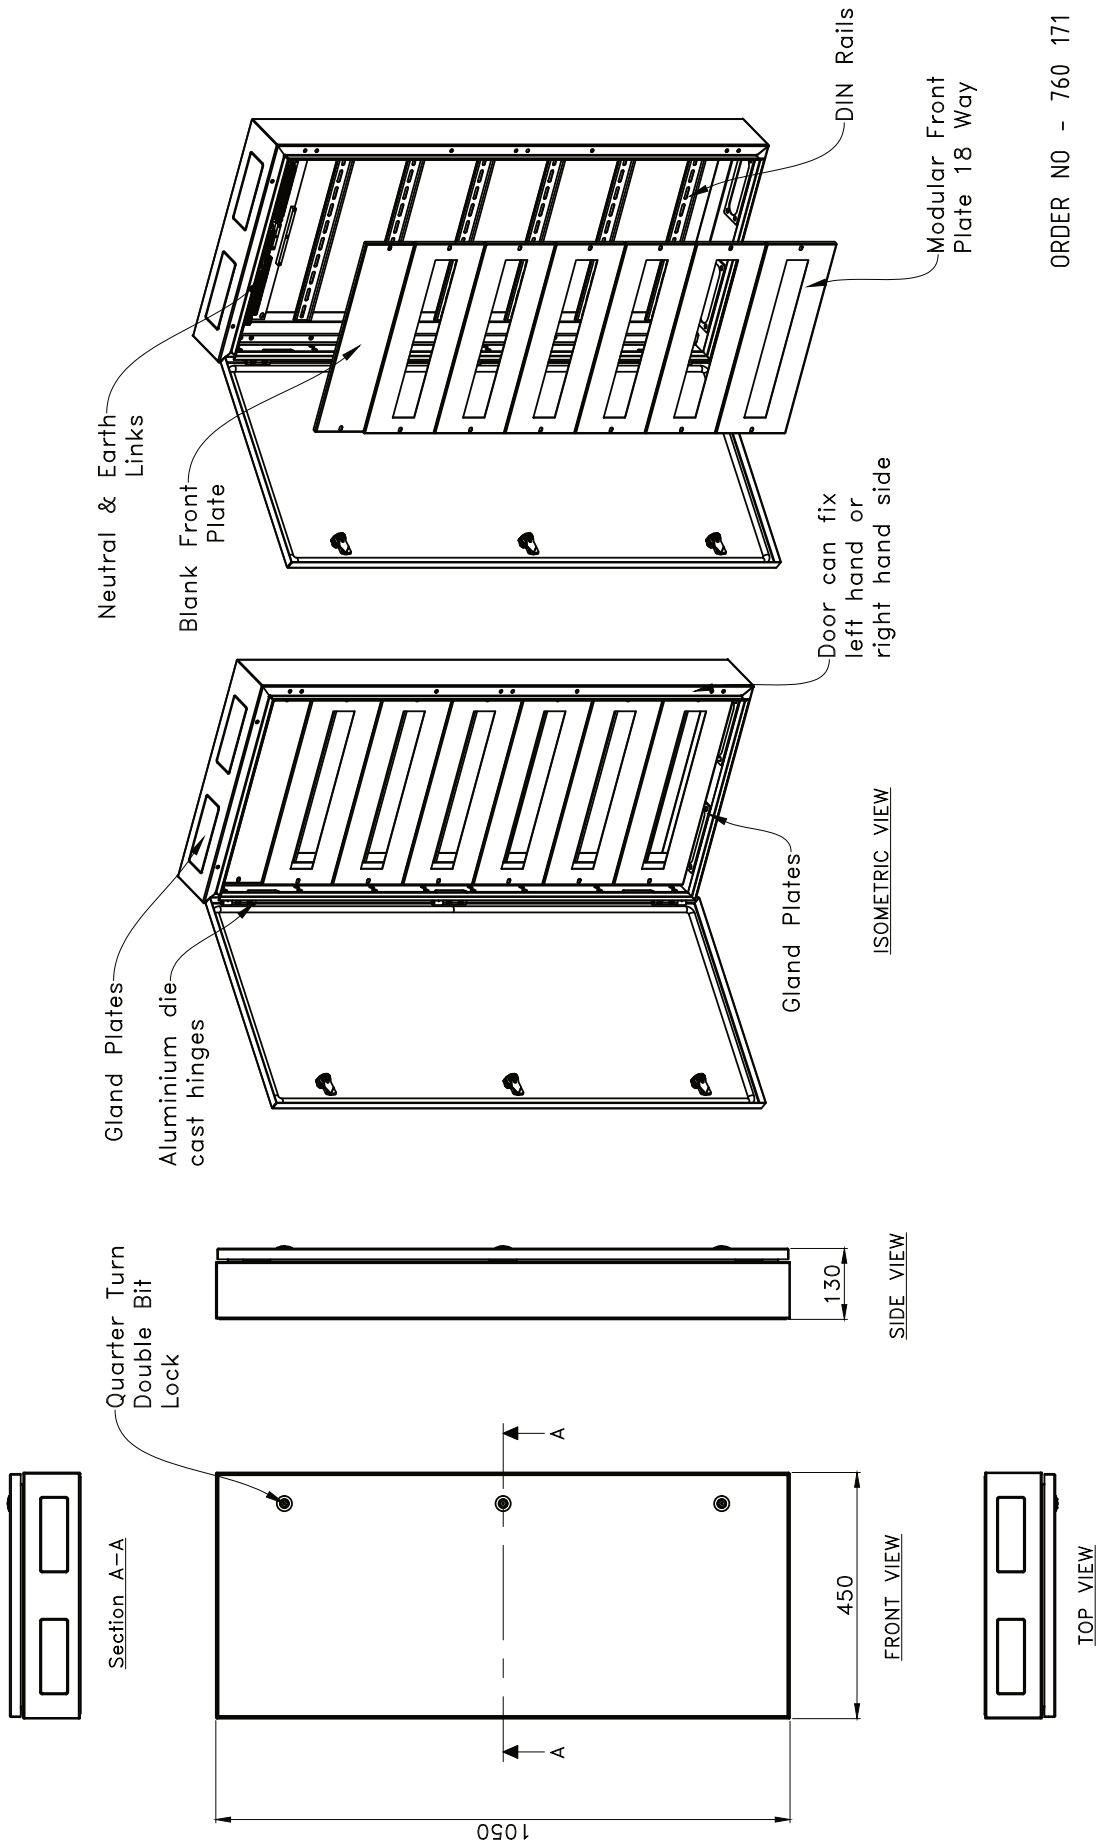

Oceľovo-plechové rozvodnice T-BOX 450 X 1050 x 130 - 6 radov X 18 modulov

Form/R&D/011

ORDER NO - 760 171

ALL DIMENSIONS IN mm

Material	- 1.2mm EG Steel
Finish	- RAL 9010
Date	- 11-09-2023
Dwg No	- S23L 105

Drawn by	Ravindu
App'd by	Kuruppu

HEAVY DUTY DISTRIBUTION BOARD
450X1050X130 - 6 ROWS X 18 WAYS