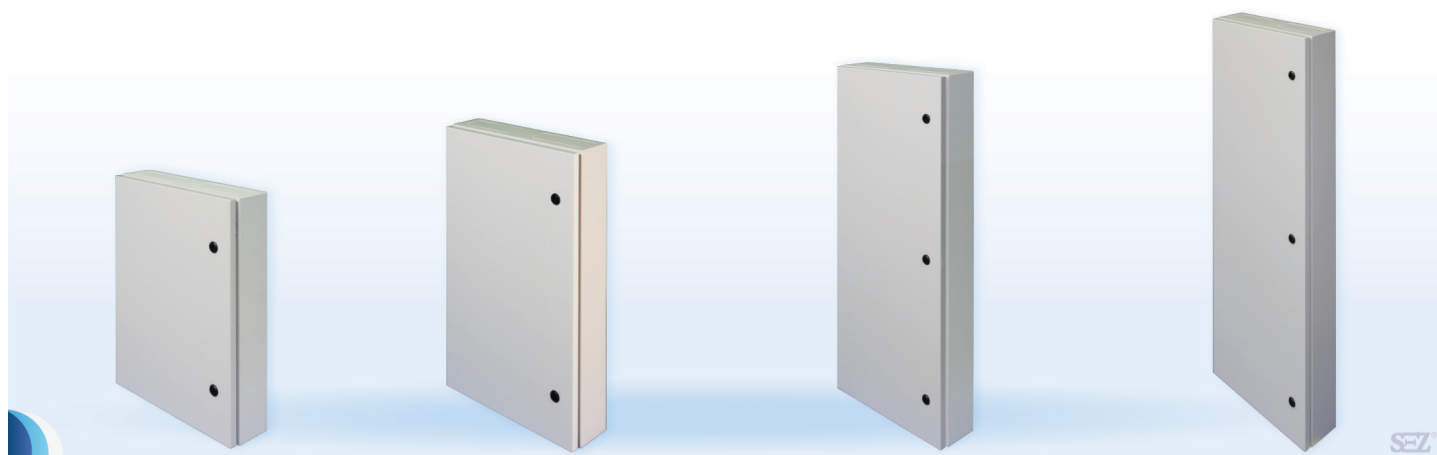

Popis rozvodnice

Oceľovo-plechové rozvodnice T-BOX - šírka 450 mm (18 modulov/rad)

- ▶ Oceľovo-plechová rozvodnica je z plne zváranej konštrukcie
- ▶ Tesnenie dverí - je vyhotovené podľa najnovšej technológie „Cast-in-Situ“, bezspojové PU tesnenie
- ▶ Závesy dverí sú z hliníkového tlakového odliatku pre vysoké zaťaženie
- ▶ Zámok dverí - Štvrtotáčkový dvojité uzamykací systém
- ▶ Uzamykací zámok - Oceľový zámok pre dlhú životnosť
- ▶ Zemniami kolík na dverách a na základni
- ▶ Predné čelne kryty sú samostatne delené pre jednoduchú montáž - demontáž
- ▶ Horné a dolné vývodové kryty sú zapustené a majú PU bezspojové tesnenie
- ▶ Z vonkajšej strany vývodového krytu nie sú viditeľné žiadne skrutky
- ▶ Zadná strana je rebrovaná pre väčšiu pevnosť
- ▶ Zápustný rám sa dodáva s plastovou rukoväťou zámku pre jednoduchšie otváranie dverí

Všetky práva na dizajn a výrobu sú vyhradené.

Právo na kopírovanie vyhradené 2023

Oceľovo-plechová rozvodnica
T-BOX (nadomietková)

+

Zapustený rám

=

Oceľovo-plechová rozvodnica
T-BOX (podomietková)

Oceľovo-plechové rozvodnice T-BOX 450 X 1050 x 130 - 6 radov X 18 modulov