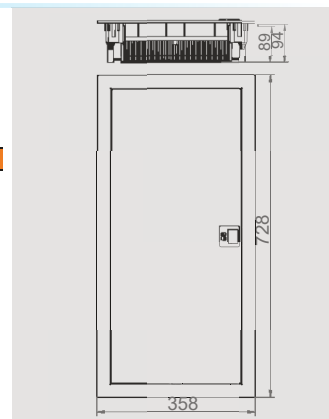

NORMA: IEC/EN 62208, IEC/EN 60670-24

IP 30, 63A, 400V AC

Rozmery: 358 x 728 x 94 mm

● široké možnosti príslušenstva

[www.sez-kropachy.sk](http://www.sez-kropachy.sk)

[objednavky@sez-kropachy.sk](mailto:objednavky@sez-kropachy.sk)