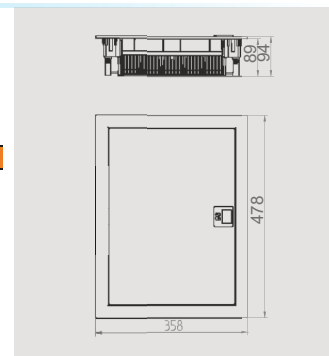

NORMA: IEC/EN 62208, IEC/EN 60670-24

IP 30, 63A, 400V AC

Rozmery: 358 x 329 x 94 mm

NORMA: IEC/EN 62208, IEC/EN 60670-24

IP 30, 63A, 400V AC

Rozmery: 358 x 478 x 94 mm