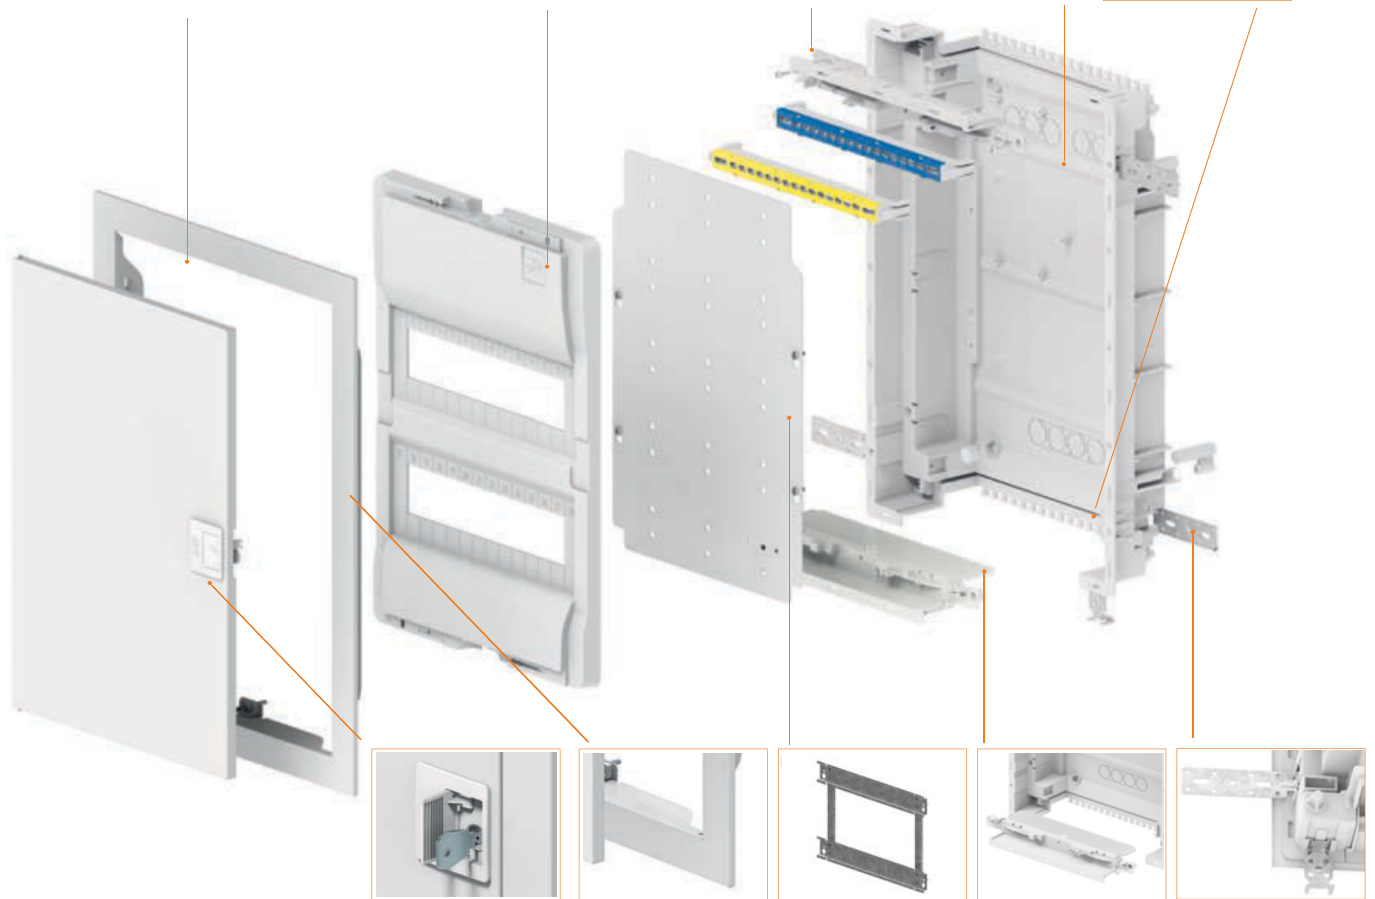

## ROZVÁDZAČE S KOVOVÝMI DVIERKAMI

CE

IK 05

IP 30

400 V

veľmi tenký dverný rám 5mm  
kvalitný pozinkovaný plech, upravený  
práškovou farbou

zvýšený prístrojový kryt  
zväčšenie priestoru pre vodiče  
aretácie modúlárnej masky

usporiadanie inštalácie,  
úchyty na segregáciu  
jednotlivých káblových zväzkov

úchyty pre montáž  
do sadrokartónu

vstavaná vodováha  
uľahčujúca finálnu fixáciu

bezpečnostný zámok

nový vystužený kovový rám

nosné DIN lišty na konzole  
na osadenie prístrojov  
mimo rozvádzača

nové plastové prívodné  
panely, celo vyberateľné  
a umožňujúce prestupy  
pre všetky vodiče

kovové úchyty na montáž  
a fixáciu v stene

NORMA: IEC/EN 62208, IEC/EN 60670-24

- elegantný dizajn, kvalitné prevedenie
- pravoľavé uchytenie dvierok
- veľmi tenký dverný kovový rám 5mm
- od 14 do 56-mod
- od 1 do 4 radov
- modulárne masky 12+2
- odolnosť IK 05
- na požiadanie na dodanie aj univerzálna verzia
- hrdý na 63A
- kompletne vybavený rozvádzač, svorky farebne odlišené IP 20
- úchyt pre doplnkovú N svorku
- vyberateľné DIN, osadenie prístrojov mimo rozvádzača
- vstavaný dverný úchyt pre dokumenty
- možnosť spojenia jednotlivých rozvádzačov a vytvorenie zostáv
- široké možnosti príslušenstva