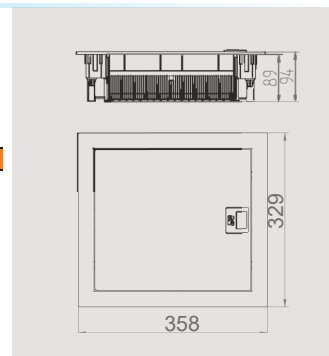

C-BOX 2/28 IP 30 (N+PE)

Typ	Farba	Balenie	Váha	Final
C-BOX 1524	biela RAL 9016	1 ks	2,8 kg/1 ks	2002-00

N 1x(1x25mm² + 17 x 16(10mm²)
PE 1x(1x25mm² + 17 x 16(10mm²)

NORMA: IEC/EN 62208, IEC/EN 60670-24

IP 30, 63A, 400V AC

Rozmery: 358 x 478 x 94 mm