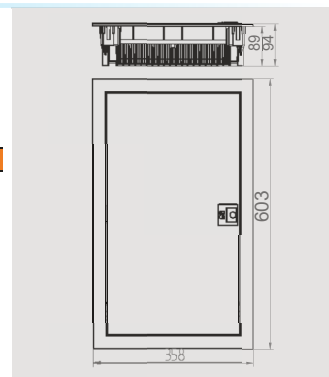

C-BOX 4/56 IP 30 (N+PE)

Typ	Farba	Balenie	Váha	Final
C-BOX 1548	biela RAL 9016	1 ks	4,26 kg/1 ks	2004-00

N 1x(1x25mm² + 25 x 16(10mm²)
PE 1x(1x25mm² + 25 x 16(10mm²)

NORMA: IEC/EN 62208, IEC/EN 60670-24

IP 30, 63A, 400V AC

Rozmery: 358 x 728 x 94 mm