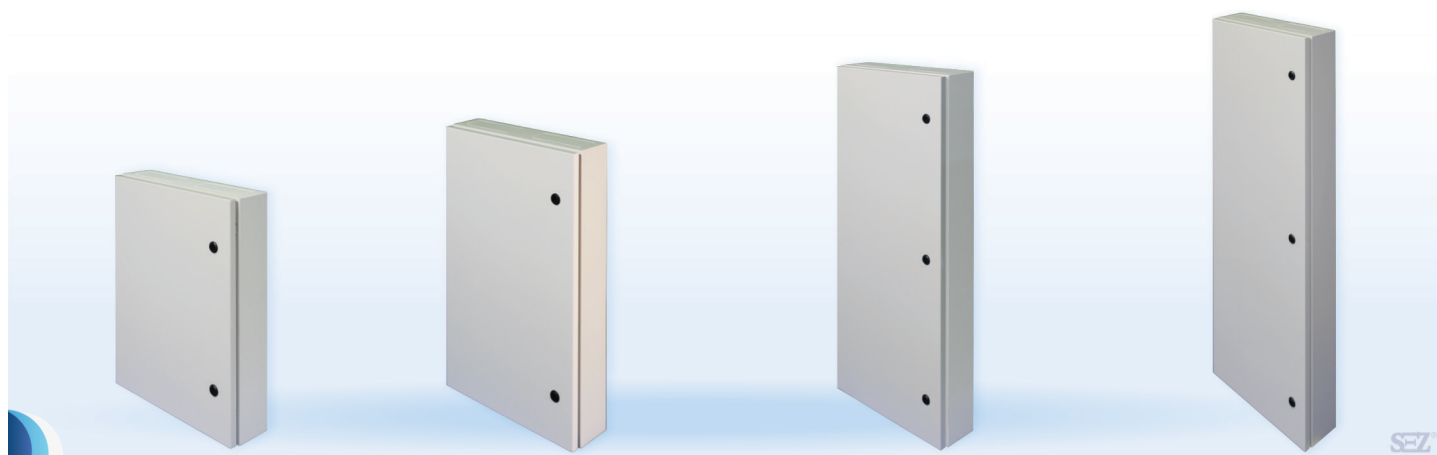

Technické špecifikácie

Špecifikácie farieb konkrétnej položky nájdete v katalógu.

RAL 9010

Výrobky, dizajny a technické špecifikácie uvedené v tomto katalógu sa môžu zmeniť bez predchádzajúceho upozornenia.

Všetky práva na dizajn a výrobu sú vyhradené.

Právo na kopírovanie vyhradené 2023