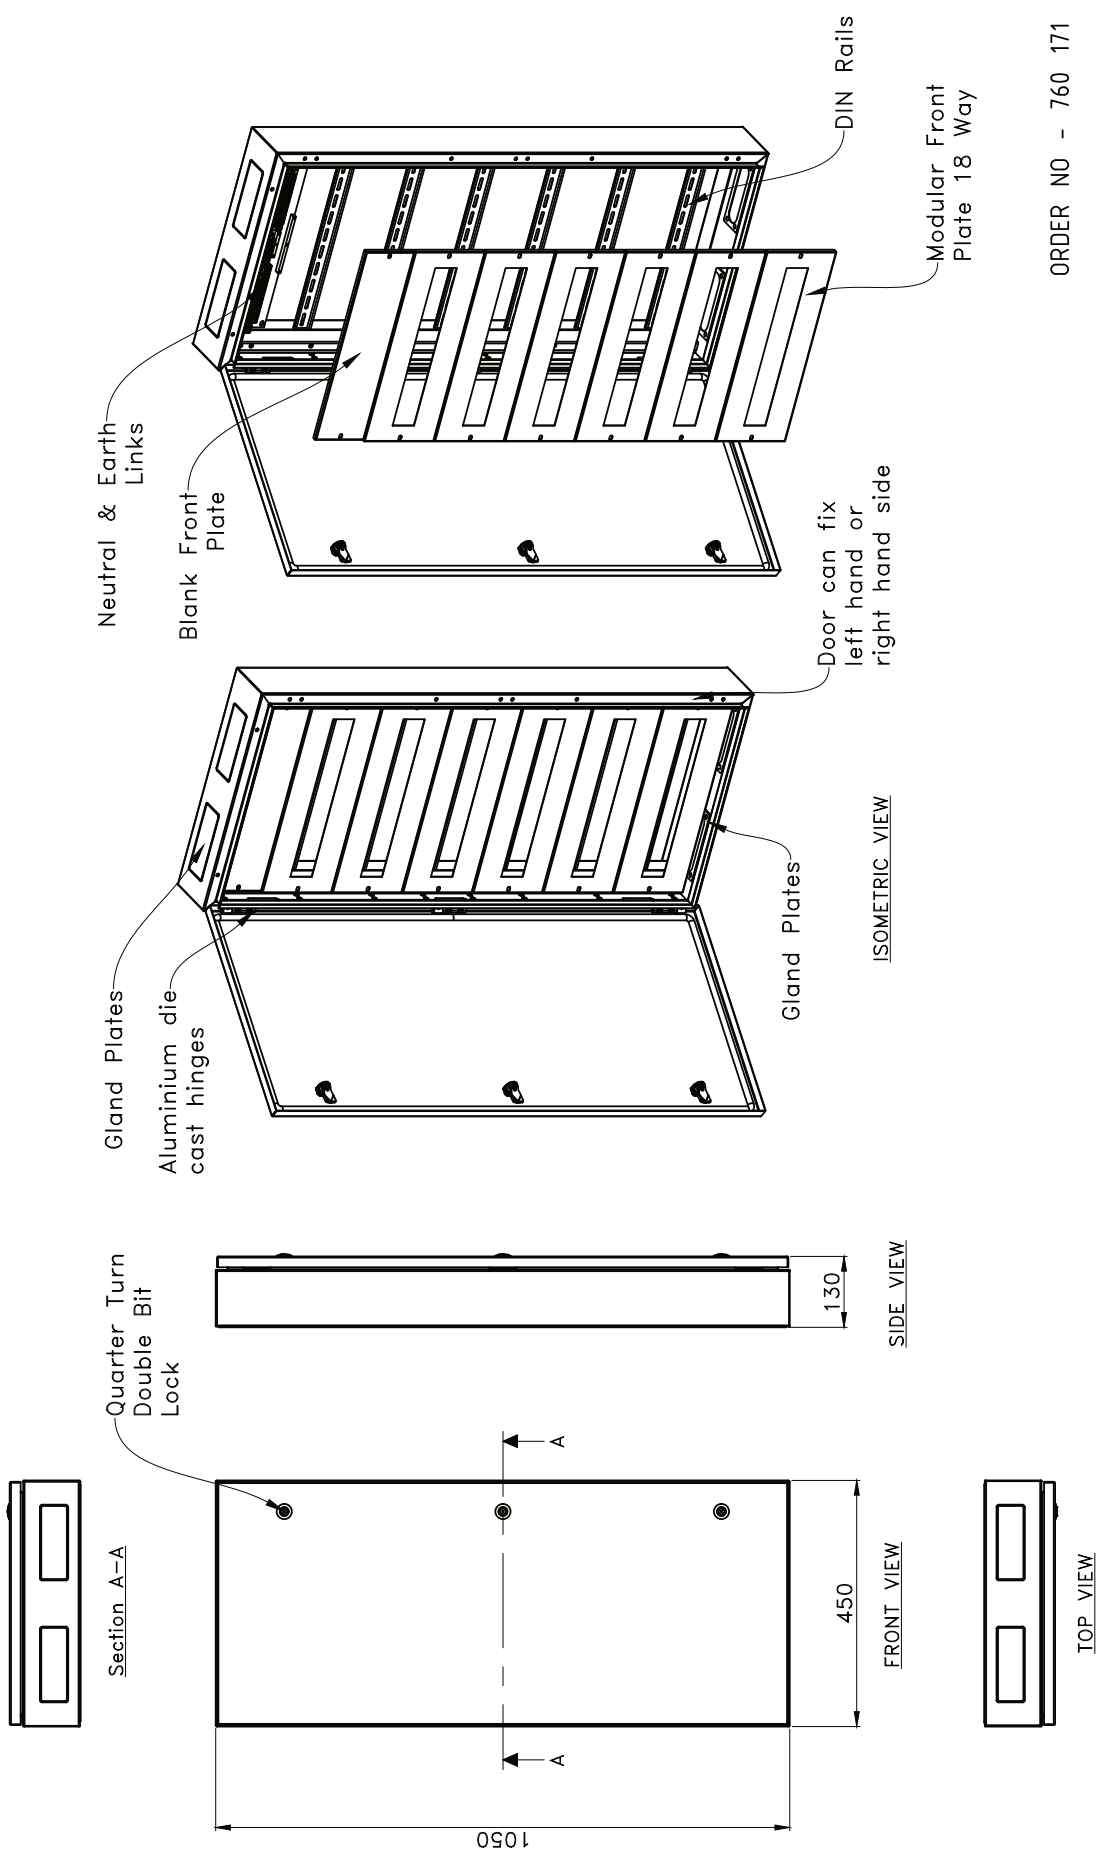

Oceľovo-plechové rozvodnice T-BOX 450 X 1050 x 130 - 6 radov X 18 modulov

Form/R&D/011

ORDER NO - 760 171

ALL DIMENSIONS IN mm		
Material	- 1.2mm EG Steel	
Finish	- RAL 9010	
Date	- 11-09-2023	
Dwg No	- S23L 105	
Drawn by	Ravindu	
App'd by	Kuruppu	

HEAVY DUTY DISTRIBUTION BOARD
450X1050X130 - 6 ROWS X 18 WAYS