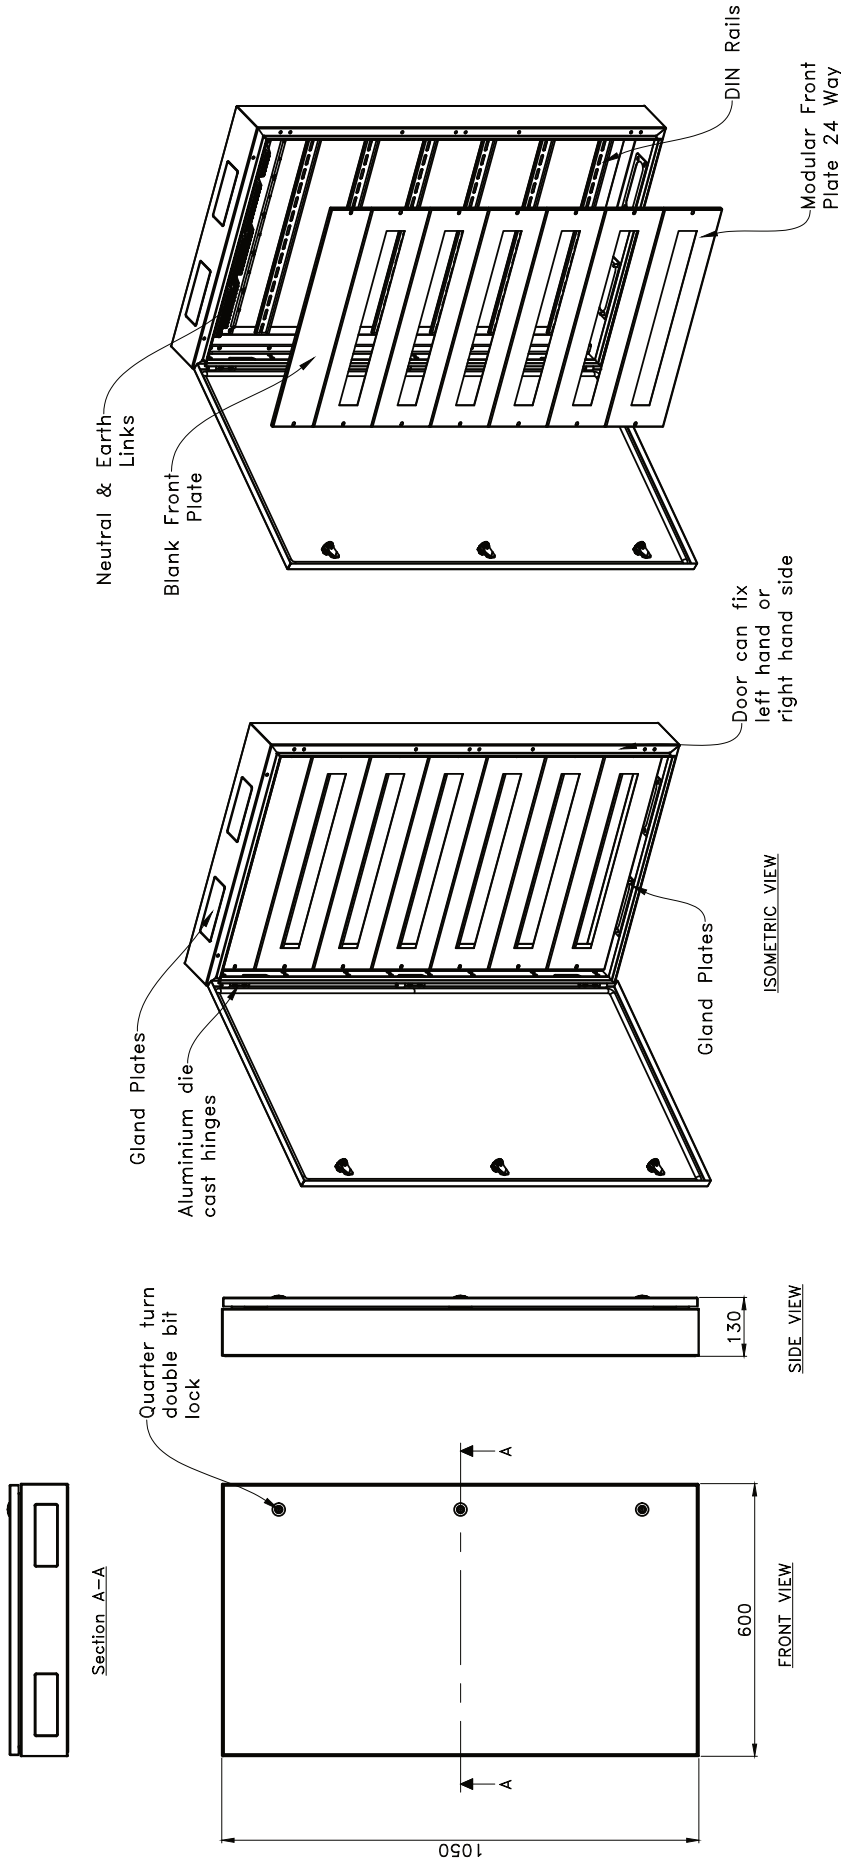

Oceľovo-plechové rozvodnice T-BOX 600 x 1050 x 130 - 6 radov X 24 modulov

Form/R&D/011

ORDER NO - 760 204

Drawn by App'd by		Ravindu Kuruppu	ALL DIMENSIONS IN mm	
			Material	- 1,2mm EG Steel
		Finish	- RAL 9010	
		Date	- 11-09-2023	
		Dwg No	- S23L 106	
			HEAVY DUTY DISTRIBUTION BOARD 600X1050X130 - 6 ROWS X 24 WAYS