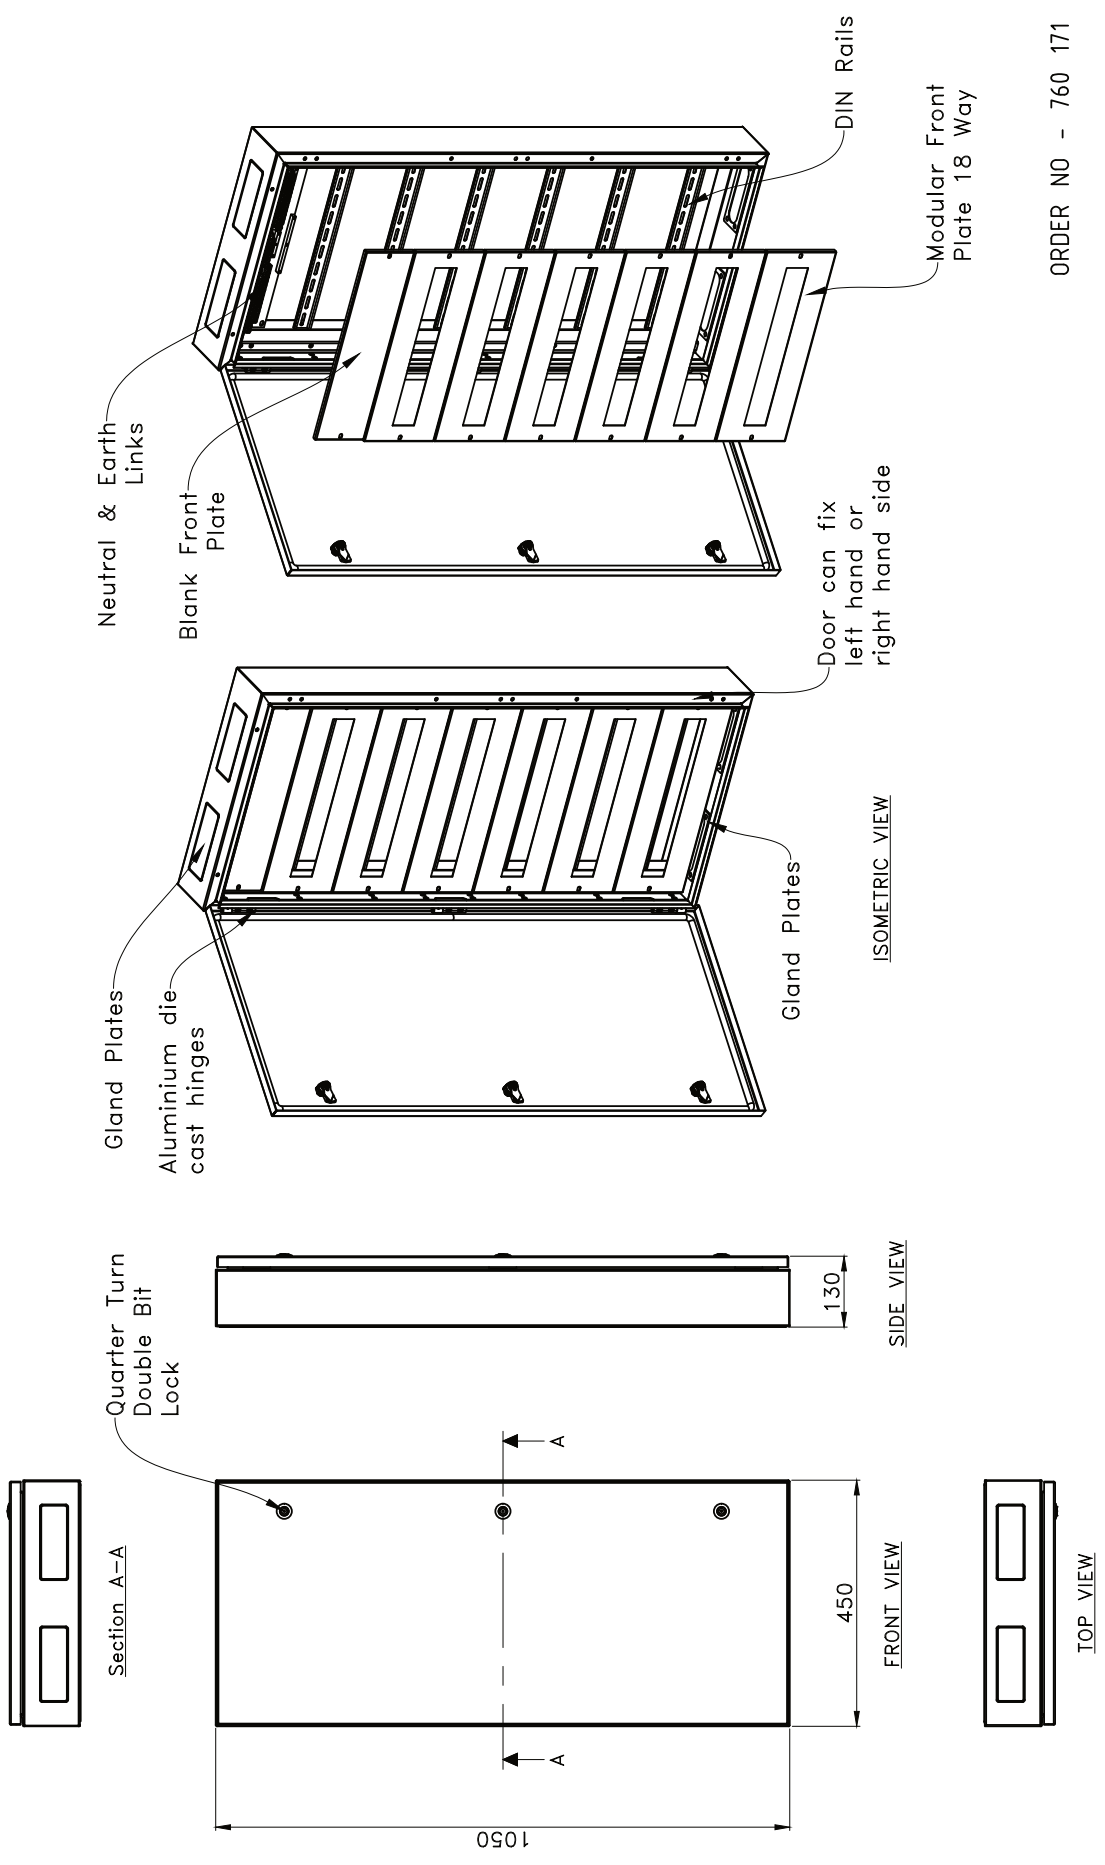

Oceľovo-plechové rozvodnice T-BOX 450 X 1050 x 130 - 6 radov X 18 modulov

Form/R&D/011

ORDER NO - 760 171

ALL DIMENSIONS IN mm		
Material	- 1.2mm EG Steel	
Finish	- RAL 9010	
Date	- 11-09-2023	
Dwg No	- S23L 105	
Drawn by	Ravindu	
App'd by	Kuruppu	

HEAVY DUTY DISTRIBUTION BOARD 450X1050X130 - 6 ROWS X 18 WAYS