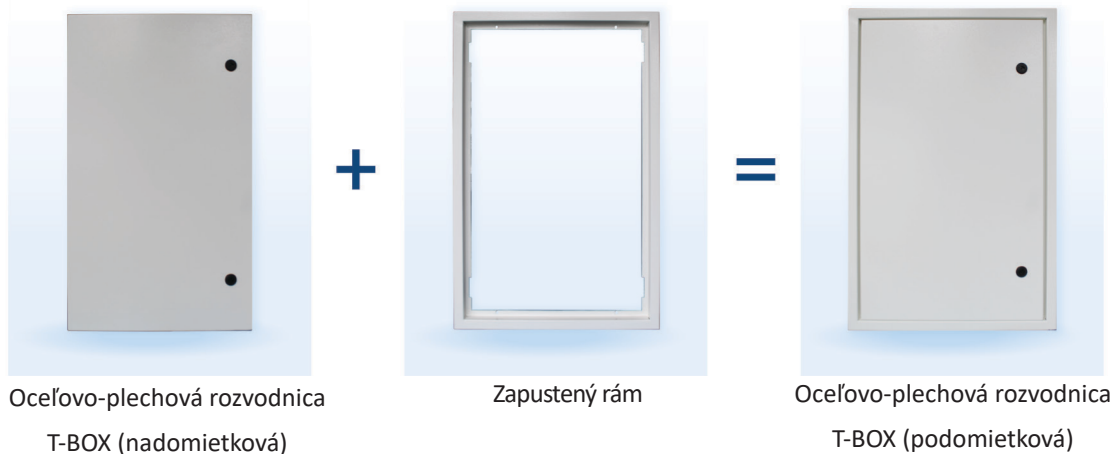

Popis rozvodnice

Oceľovo-plechové rozvodnice T-BOX - šírka 450 mm (18 modulov/rad)

- ▶ Oceľovo-plechová rozvodnica je z plne zváranej konštrukcie
- ▶ Tesnenie dverí - je vyhotovené podľa najnovšej technológie „Cast-in-Situ“, bezspojové PU tesnenie
- ▶ Závesy dverí sú z hliníkového tlakového odliatku pre vysoké zaťaženie
- ▶ Zámok dverí - štvrtotáčkový dvojité uzamykací systém
- ▶ Uzamykací zámok - Oceľový zámok pre dlhú životnosť
- ▶ Zemnaci kolík na dverách a na základni
- ▶ Predné čelne kryty sú samostatne delené pre jednoduchú montáž - demontáž
- ▶ Horné a dolné vývodové kryty sú zapustené a majú PU bezspojové tesnenie
- ▶ Z vonkajšej strany vývodového krytu nie sú viditeľné žiadne skrutky
- ▶ Zadná strana je rebrovaná pre väčšiu pevnosť
- ▶ Zápustný rám sa dodáva s plastovou rukoväťou zámku pre jednoduchšie otváranie dverí

Vytvrdzovanie: IR (infračervené) ohrievače

Technické špecifikácie

Špecifikácie farieb konkrétnej položky nájdete v katalógu.

RAL 9010

Výrobky, dizajny a technické špecifikácie uvedené v tomto katalógu sa môžu zmeniť bez predchádzajúceho upozornenia.

Všetky práva na dizajn a výrobu sú vyhradené.

Právo na kopírovanie vyhradené 2023

Oceľovo-plechové rozvodnice T-BOX 450 X 1050 x 130 - 6 radov X 18 modulov

Form/R&D/011

The passing on, as well as the copying, distribution and/or adaptation of this document, exploitation and communication of its contents without expressed authorisation is prohibited. Copyright remains with SEZ s.r.o. and its legal successors. In the event of a patent, utility model or ornamental design registration.