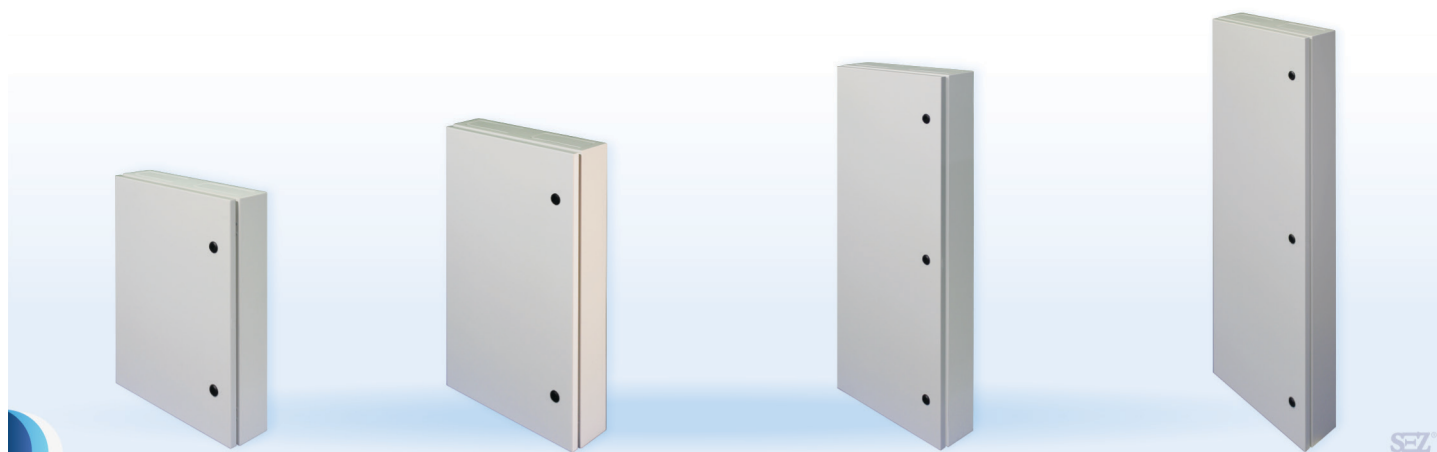

Technické špecifikácie

Špecifikácie farieb konkrétnej položky nájdete v katalógu.

RAL 9010

Výrobky, dizajny a technické špecifikácie uvedené v tomto katalógu sa môžu zmeniť bez predchádzajúceho upozornenia.

Všetky práva na dizajn a výrobu sú vyhradené.

Právo na kopírovanie vyhradené 2023