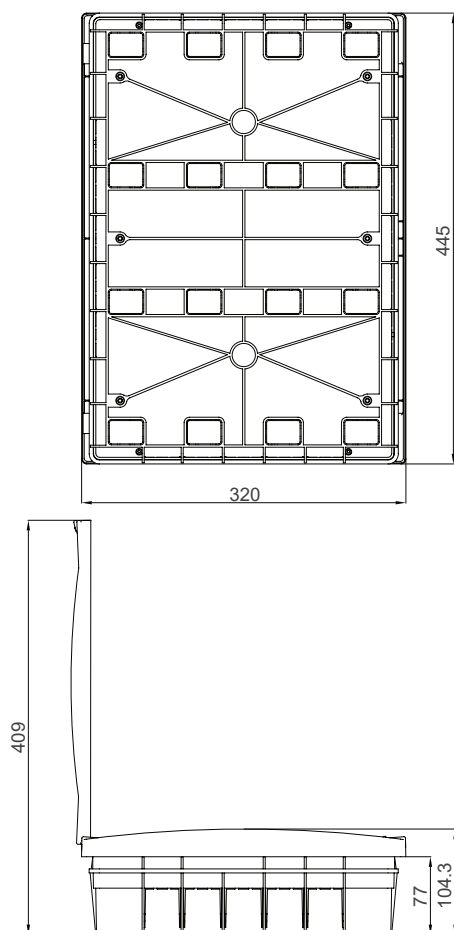

Rozvodnica P-Box pod omiektu, 36 modulová, trojradová