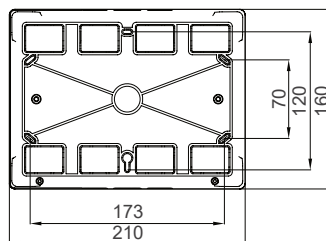

Rozvodnica P-Box nad omiektu, 8 modulová