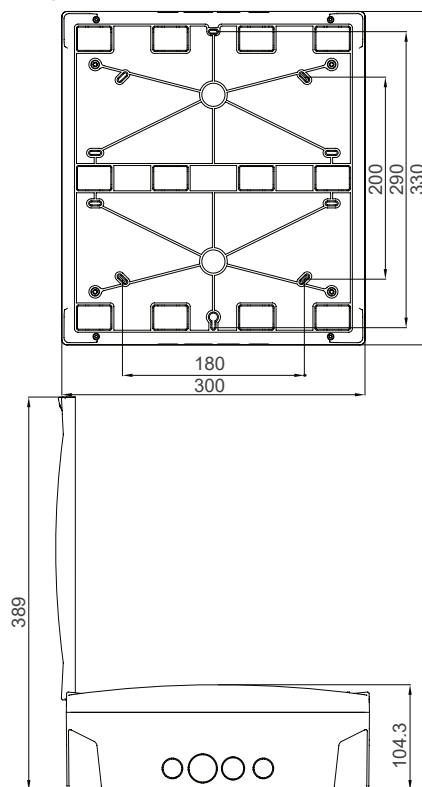

Rozvodnica P-Box nad omiektu, 24 modulová, dvojradová