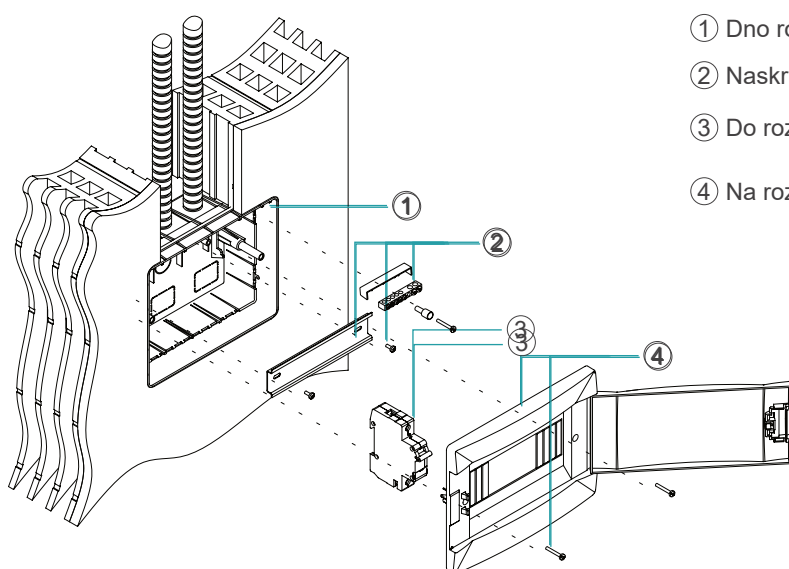

Špecifikácia P-Box

- Bezhalogénové materiály - Halogen free
- Odolné voči teplu a nárazom
- Odolné voči horeniu až do 650°C
- Možnosť obojstranného otvárania dvierok
- Jednoduché a elegantné otváranie dvierok
- V súlade s medzinárodnými normami
- 180° otváranie dvierok
- Priehľadné a nepriehľadné dvierka
- 35 mm DIN lišta
- Svorkovnica N + PE
- Stupeň ochrany IP 40

Návod na montáž

Rozvodnica nad omietku

- ① Do steny vyhotovte otvory a nasuňte hmoždinky
- ② Naskrutkujte dno rozvodnice na stenu
- ③ Naskrutkujte DIN lištu a svorkovnice
- ④ Do rozvodnice nainštalujte prvky a pripojte
- ⑤ Na rozvodnicu priskrutkujte kryt s dvierkami

Rozvodnica pod omietku

- ① Dno rozvodnice nainštalujte pod omietku
- ② Naskrutkujte DIN lištu a svorkovnice
- ③ Do rozvodnice nainštalujte prvky a pripojte
- ④ Na rozvodnicu priskrutkujte kryt s dvierkami