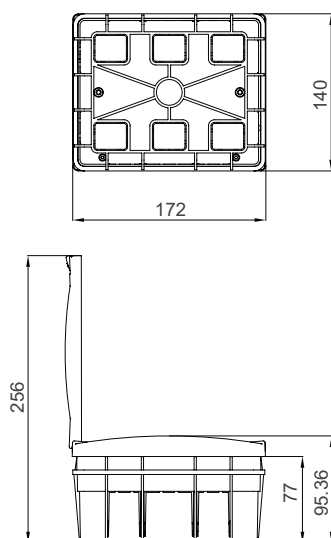

PP24 - N
Rozvodnica pod omietku, 24
modulová, nepriehľadné dvierka
Farba - Biela
IEC 60670-24
Balenie - 1ks / 4ks
Rozmery balenia 4ks (mm) - 320x455x368
Hmontosť1ks / 4ks (kg) - 1,67 / 6,7

PP36 - N
Rozvodnica pod omietku, 36
modulová, nepriehľadné dvierka
Farba - Biela
IEC 60670-24
Balenie - 1ks / 4ks
Rozmery balenia 4ks (mm) - 450x475x330
Hmontosť1ks / 4ks (kg) - 2,4 / 9,62

PN12 - N
Rozvodnica na omietku, 12
modulová, nepriehľadné dvierka
Farba - Biela
IEC 60670-24
Balenie - 1ks / 8ks
Rozmery balenia 8ks (mm) - 445x600x210
Hmontosť1ks / 8ks (kg) - 0,91 / 7,3

PN16 - N
Rozvodnica na omietku, 16
modulová, nepriehľadné dvierka
Farba - Biela
IEC 60670-24
Balenie - 1ks / 8ks
Rozmery balenia 8ks (mm) - 475x735x220
Hmontosť1ks / 8ks (kg) - 1,1 / 8,8

PN24 - N
Rozvodnica na omietku, 24
modulová, nepriehľadné dvierka
Farba - Biela
IEC 60670-24
Balenie - 1ks / 4ks
Rozmery balenia 4ks (mm) - 312x460x350
Hmontosť1ks / 4ks (kg) - 1,64 / 6,55

PN36 - N
Rozvodnica na omietku, 36
modulová, nepriehľadné dvierka
Farba - Biela
IEC 60670-24
Balenie - 1ks / 4ks
Rozmery balenia 4ks (mm) - 450x475x330
Hmontosť1ks / 4ks (kg) - 2,43 / 9,7

Rozmerové výkresy

Rozvodnica P-Box pod omiektu, 2 modulová

Rozvodnica P-Box nad omiektu, 2 modulová

Rozvodnica P-Box pod omiektu, 4 modulová

Rozvodnica P-Box nad omiektu, 4 modulová

Rozvodnica P-Box pod omiektu, 6 modulová