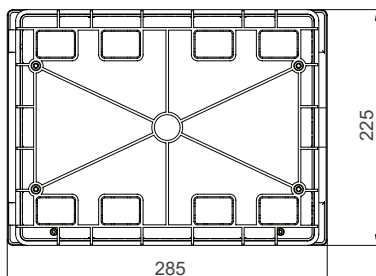

Rozvodnica P-Box pod omiektu, 12 modulová