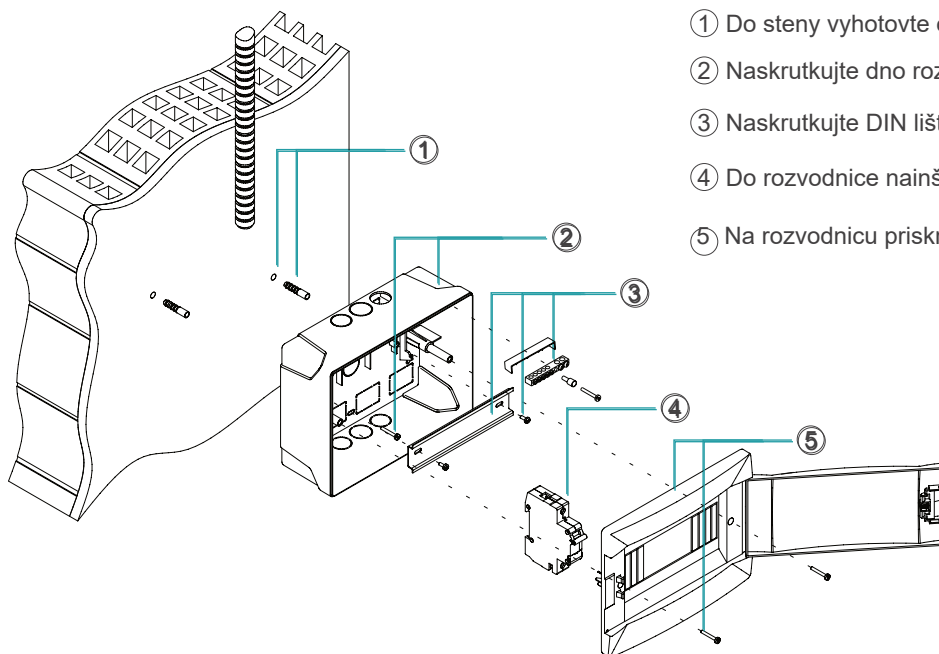

Návod na montáž

Rozvodnica nad omietku

- ① Do steny vyhotovte otvory a nasuňte hmoždinky
- ② Naskrutkujte dno rozvodnice na stenu
- ③ Naskrutkujte DIN lištu a svorkovnice
- ④ Do rozvodnice nainštalujte prvky a pripojte
- ⑤ Na rozvodnicu priskrutkujte kryt s dvierkami

Rozvodnica pod omietku

- ① Dno rozvodnice nainštalujte pod omietku
- ② Naskrutkujte DIN lištu a svorkovnice
- ③ Do rozvodnice nainštalujte prvky a pripojte
- ④ Na rozvodnicu priskrutkujte kryt s dvierkami