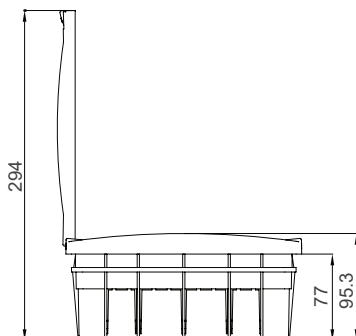

Rozvodnica P-Box nad omiektu, 8 modulová