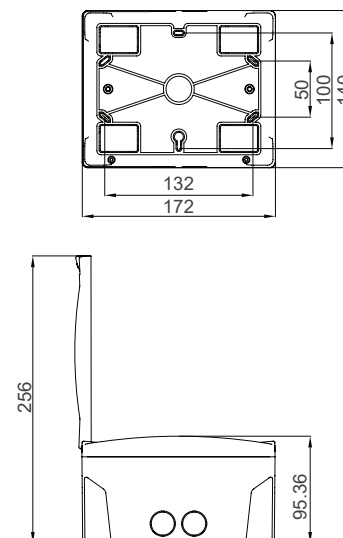

Rozvodnica P-Box nad omiektu, 6 modulová