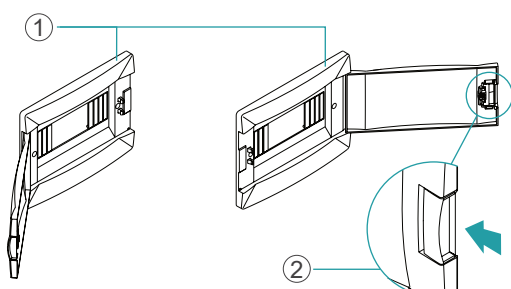

Montáž krytu

- ① Kryt s dvierkami je možné namontovať tak, aby bola strana otvárania dvierok voľiteľná
- ② Na okraji dvierok zatlačte na otvárací mechanizmus a pohodlne otvorte dvierka