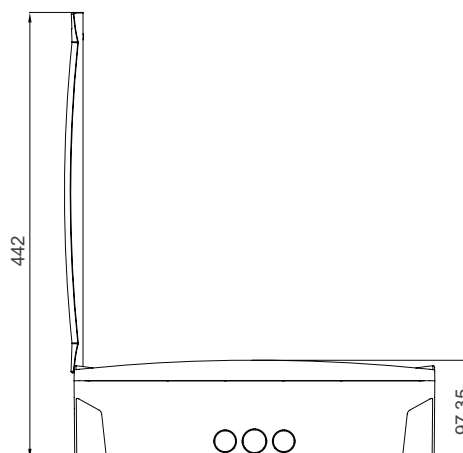

Rozvodnica P-Box nad omiektu, 16 modulová