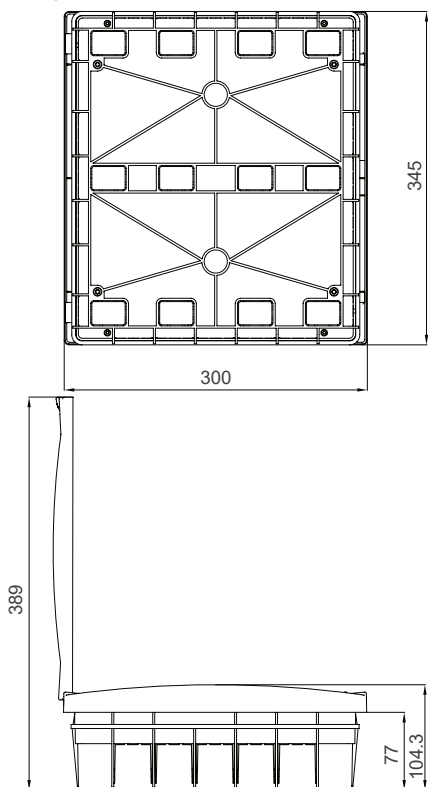

Rozvodnica P-Box pod omiektu, 24 modulová, dvojradová