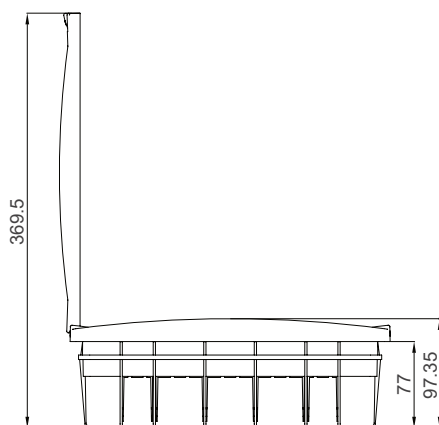

PN24 - N
Rozvodnica na omietku, 24
modulová, nepriehľadné dvierka
Farba - Biela
IEC 60670-24
Balenie - 1ks / 4ks
Rozmery balenia 4ks (mm) - 312x460x350
Hmontosť1ks / 4ks (kg) - 1,64 / 6,55

PN36 - N
Rozvodnica na omietku, 36
modulová, nepriehľadné dvierka
Farba - Biela
IEC 60670-24
Balenie - 1ks / 4ks
Rozmery balenia 4ks (mm) - 450x475x330
Hmontosť1ks / 4ks (kg) - 2,43 / 9,7

Rozmerové výkresy

Rozvodnica P-Box pod omiektu, 2 modulová

Rozvodnica P-Box nad omiektu, 2 modulová

Rozvodnica P-Box pod omiektu, 4 modulová

Rozvodnica P-Box nad omiektu, 4 modulová

Rozvodnica P-Box pod omiektu, 6 modulová

Rozvodnica P-Box nad omiektu, 6 modulová

Rozvodnica P-Box pod omiektu, 8 modulová

Rozvodnica P-Box nad omiektu, 8 modulová

Rozvodnica P-Box pod omiektu, 12 modulová

Rozvodnica P-Box nad omiektu, 12 modulová

Rozmerové výkresy

Rozvodnica P-Box pod omiektu, 16 modulová

Rozvodnica P-Box nad omiektu, 16 modulová

Rozvodnica P-Box pod omiektu, 16 modulová, dvojradová

Rozvodnica P-Box nad omiektu, 16 modulová, dvojradová