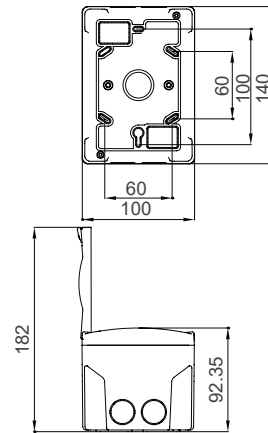

PP24 - N
Rozvodnica pod omietku, 24
modulová, nepriehľadné dvierka
Farba - Biela
IEC 60670-24
Balenie - 1ks / 4ks
Rozmery balenia 4ks (mm) - 320x455x368
Hmontosť1ks / 4ks (kg) - 1,67 / 6,7

PP36 - N
Rozvodnica pod omietku, 36
modulová, nepriehľadné dvierka
Farba - Biela
IEC 60670-24
Balenie - 1ks / 4ks
Rozmery balenia 4ks (mm) - 450x475x330
Hmontosť1ks / 4ks (kg) - 2,4 / 9,62

PN12 - N
Rozvodnica na omietku, 12
modulová, nepriehľadné dvierka
Farba - Biela
IEC 60670-24
Balenie - 1ks / 8ks
Rozmery balenia 8ks (mm) - 445x600x210
Hmontosť1ks / 8ks (kg) - 0,91 / 7,3

PN16 - N
Rozvodnica na omietku, 16
modulová, nepriehľadné dvierka
Farba - Biela
IEC 60670-24
Balenie - 1ks / 8ks
Rozmery balenia 8ks (mm) - 475x735x220
Hmontosť1ks / 8ks (kg) - 1,1 / 8,8

PN24 - N
Rozvodnica na omietku, 24
modulová, nepriehľadné dvierka
Farba - Biela
IEC 60670-24
Balenie - 1ks / 4ks
Rozmery balenia 4ks (mm) - 312x460x350
Hmontosť1ks / 4ks (kg) - 1,64 / 6,55

PN36 - N
Rozvodnica na omietku, 36
modulová, nepriehľadné dvierka
Farba - Biela
IEC 60670-24
Balenie - 1ks / 4ks
Rozmery balenia 4ks (mm) - 450x475x330
Hmontosť1ks / 4ks (kg) - 2,43 / 9,7

Rozmerové výkresy

Rozvodnica P-Box pod omiektu, 2 modulová

Rozvodnica P-Box nad omiektu, 2 modulová

Rozvodnica P-Box pod omiektu, 4 modulová

Rozvodnica P-Box nad omiektu, 4 modulová

Rozvodnica P-Box pod omiektu, 6 modulová