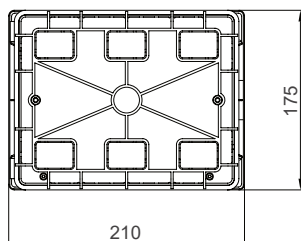

Rozvodnica P-Box pod omiektu, 8 modulová