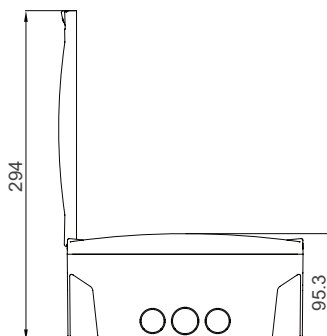

Rozvodnica P-Box nad omiektu, 8 modulová