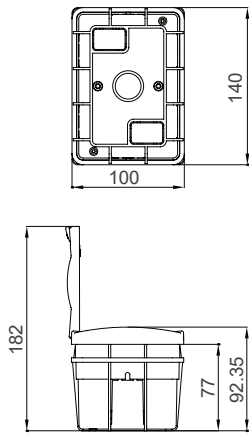

Rozmerové výkresy

Rozvodnica P-Box pod omiektu, 2 modulová