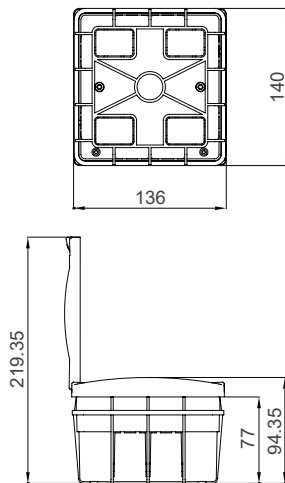

PP24 - N
Rozvodnica pod omietku, 24
modulová, nepriehľadné dvierka
Farba - Biela
IEC 60670-24
Balenie - 1ks / 4ks
Rozmery balenia 4ks (mm) - 320x455x368
Hmontosť1ks / 4ks (kg) - 1,67 / 6,7

PP36 - N
Rozvodnica pod omietku, 36
modulová, nepriehľadné dvierka
Farba - Biela
IEC 60670-24
Balenie - 1ks / 4ks
Rozmery balenia 4ks (mm) - 450x475x330
Hmontosť1ks / 4ks (kg) - 2,4 / 9,62

PN12 - N
Rozvodnica na omietku, 12
modulová, nepriehľadné dvierka
Farba - Biela
IEC 60670-24
Balenie - 1ks / 8ks
Rozmery balenia 8ks (mm) - 445x600x210
Hmontosť1ks / 8ks (kg) - 0,91 / 7,3

PN16 - N
Rozvodnica na omietku, 16
modulová, nepriehľadné dvierka
Farba - Biela
IEC 60670-24
Balenie - 1ks / 8ks
Rozmery balenia 8ks (mm) - 475x735x220
Hmontosť1ks / 8ks (kg) - 1,1 / 8,8

PN24 - N
Rozvodnica na omietku, 24
modulová, nepriehľadné dvierka
Farba - Biela
IEC 60670-24
Balenie - 1ks / 4ks
Rozmery balenia 4ks (mm) - 312x460x350
Hmontosť1ks / 4ks (kg) - 1,64 / 6,55

PN36 - N
Rozvodnica na omietku, 36
modulová, nepriehľadné dvierka
Farba - Biela
IEC 60670-24
Balenie - 1ks / 4ks
Rozmery balenia 4ks (mm) - 450x475x330
Hmontosť1ks / 4ks (kg) - 2,43 / 9,7

Rozmerové výkresy

Rozvodnica P-Box pod omiektu, 2 modulová

Rozvodnica P-Box nad omiektu, 2 modulová

Rozvodnica P-Box pod omiektu, 4 modulová

Rozvodnica P-Box nad omiektu, 4 modulová

Rozvodnica P-Box pod omiektu, 6 modulová