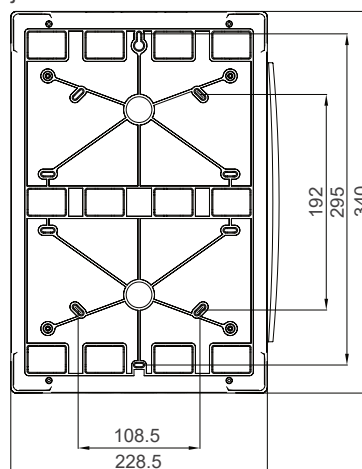

PN24 - N
Rozvodnica na omietku, 24
modulová, nepriehľadné dvierka
Farba - Biela
IEC 60670-24
Balenie - 1ks / 4ks
Rozmery balenia 4ks (mm) - 312x460x350
Hmontosť1ks / 4ks (kg) - 1,64 / 6,55

PN36 - N
Rozvodnica na omietku, 36
modulová, nepriehľadné dvierka
Farba - Biela
IEC 60670-24
Balenie - 1ks / 4ks
Rozmery balenia 4ks (mm) - 450x475x330
Hmontosť1ks / 4ks (kg) - 2,43 / 9,7

Rozmerové výkresy

Rozvodnica P-Box pod omiektu, 2 modulová

Rozvodnica P-Box nad omiektu, 2 modulová

Rozvodnica P-Box pod omiektu, 4 modulová

Rozvodnica P-Box nad omiektu, 4 modulová

Rozvodnica P-Box pod omiektu, 6 modulová

Rozmerové výkresy

Rozvodnica P-Box pod omiektu, 16 modulová

Rozvodnica P-Box nad omiektu, 16 modulová

Rozvodnica P-Box pod omiektu, 16 modulová, dvojradová

Rozvodnica P-Box nad omiektu, 16 modulová, dvojradová

Rozvodnica P-Box pod omiektu, 24 modulová, dvojradová

Rozvodnica P-Box nad omiektu, 24 modulová, dvojradová

Rozvodnica P-Box pod omiektu, 36 modulová, trojradová

Rozvodnica P-Box nad omiektu, 36 modulová, trojradová