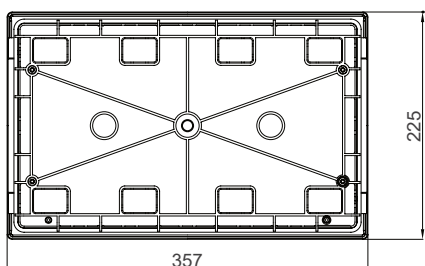

Rozmerové výkresy

Rozvodnica P-Box pod omiektu, 16 modulová

Rozvodnica P-Box nad omiektu, 16 modulová

Rozvodnica P-Box pod omiektu, 16 modulová, dvojradová

Rozvodnica P-Box nad omiektu, 16 modulová, dvojradová