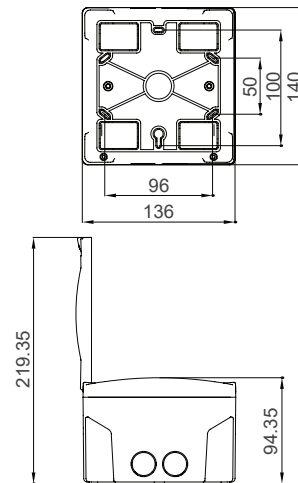

PP24 - N
Rozvodnica pod omietku, 24
modulová, nepriehľadné dvierka
Farba - Biela
IEC 60670-24
Balenie - 1ks / 4ks
Rozmery balenia 4ks (mm) - 320x455x368
Hmontosť1ks / 4ks (kg) - 1,67 / 6,7

PP36 - N
Rozvodnica pod omietku, 36
modulová, nepriehľadné dvierka
Farba - Biela
IEC 60670-24
Balenie - 1ks / 4ks
Rozmery balenia 4ks (mm) - 450x475x330
Hmontosť1ks / 4ks (kg) - 2,4 / 9,62

PN12 - N
Rozvodnica na omietku, 12
modulová, nepriehľadné dvierka
Farba - Biela
IEC 60670-24
Balenie - 1ks / 8ks
Rozmery balenia 8ks (mm) - 445x600x210
Hmontosť1ks / 8ks (kg) - 0,91 / 7,3

PN16 - N
Rozvodnica na omietku, 16
modulová, nepriehľadné dvierka
Farba - Biela
IEC 60670-24
Balenie - 1ks / 8ks
Rozmery balenia 8ks (mm) - 475x735x220
Hmontosť1ks / 8ks (kg) - 1,1 / 8,8

PN24 - N
Rozvodnica na omietku, 24
modulová, nepriehľadné dvierka
Farba - Biela
IEC 60670-24
Balenie - 1ks / 4ks
Rozmery balenia 4ks (mm) - 312x460x350
Hmontosť1ks / 4ks (kg) - 1,64 / 6,55

PN36 - N
Rozvodnica na omietku, 36
modulová, nepriehľadné dvierka
Farba - Biela
IEC 60670-24
Balenie - 1ks / 4ks
Rozmery balenia 4ks (mm) - 450x475x330
Hmontosť1ks / 4ks (kg) - 2,43 / 9,7

Rozmerové výkresy

Rozvodnica P-Box pod omiektu, 2 modulová

Rozvodnica P-Box nad omiektu, 2 modulová

Rozvodnica P-Box pod omiektu, 4 modulová

Rozvodnica P-Box nad omiektu, 4 modulová

Rozvodnica P-Box pod omiektu, 6 modulová