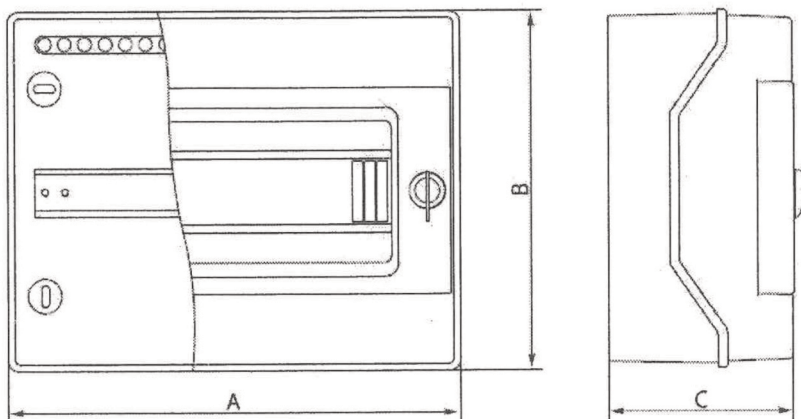

Hermetické rozvodnice

RH-24

RH-4

RH-6

RH-8

RH-12

RH-18S

RH-36/3

RH-54/3

Hermetické rozvodnice RH - Rozvodnice RH sú použiteľné pre domácnosť, ale aj priemysel, montáž na omietku so stupňom krytia IP65. Výbavené sú DIN lištou a N + PE svorkovnicou.

V ponuke sú rozvodnice RH vo viacerých veľkostiach:
1 - radová max. 18 modulov,
2 - radová max. 36 modulov,
3 - radová max. 54 modulov,

Technické parametre:
 teplota okolia -24 +60,
 trieda ochrany II,
 Unr- 230/400V,
 In 100A,
 odolnosť nárazu IK07

Spíňa normy EN 62208:2011

Katalógové číslo	Názov	Typ	Svorkovica N+PE	Rozmery		
				A (mm)	B (mm)	C (mm)
36.04	RH - 4	1 x 4	áno	172	260	138
36.06	RH - 6	1 x 6	áno	225	260	138
36.08	RH - 8	1 x 8	áno	260	260	138
36.12	RH - 12	1 x 12	áno	330	260	138
36.18	RH - 18	1 x 18	áno	435	260	138
36.24	RH - 24	2 x 12	áno	330	420	138
36.143	RH - 36/3	3 x 12	áno	330	580	138
36.154	RH - 54/3	3 x 18	áno	435	580	138