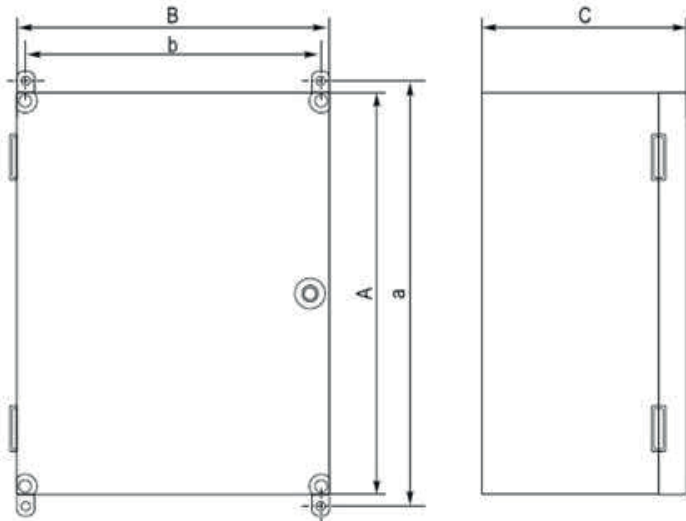

Rozvodnicová skriňa

Stupeň ochrany IP65
Ochranný stupeň II
Unr 230/400V Uni

Plastové rozvodnicové skrine UNI sú vyrobené z plastu v šedej farbe RAL 7035. Vybavené sú gumovým tesnením, montážnou doskou, dverami šedej farby z polykarbonátu s pántmi ktoré sú uzavreté jedným zámkom s kľúčom. Gumové tesnenie umožňuje získať vysoké parametre tesnenia. Univerzálnosť aplikácie, presne a precízne vyrobené prvky sú výsledkom, ktoré dáva stabilne esteticky vyzerajúca skriňa UNI.

UNI-1

Katalógové číslo	Názov	Rozmery					Rozmery montážnej dosky (mm)
		A (mm)	B (mm)	a (mm)	b (mm)	c (mm)	
43.0	UNI - 0	300	300	275	275	160	285 x 285 x 9
43.1	UNI - 1	400	300	410	275	160	385 x 285 x 9
43.2	UNI - 2	500	400	510	375	179	485 x 385 x 9