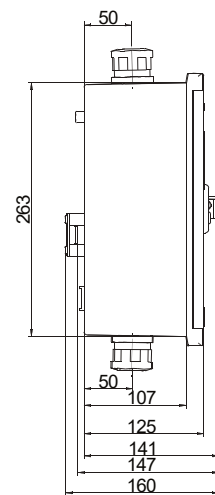

**M** - montáž do múra (prevedenie obsahuje 1 otvor hore a 1 otvor dole Ø 37mm pri prevedeniach 103, alebo 1 otvor hore a 2 otvory dole Ø 37mm pri prevedeniach 106)

## Rozmerový náčrt:

Platnosť od : 22.11.2024