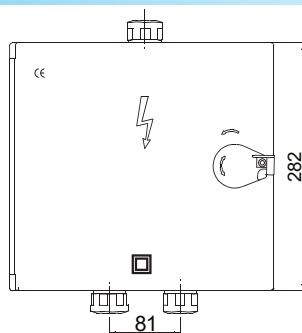

E - prevedenie s energetickým zámkom tvaru „D“ s dvojitým delením

S - prevedenie bez zámku, uzatváranie pomocou skrutky

Tretie doplnkové písmeno

D - prevedenie s dvojitou izoláciou

U - prevedenie s vonkajšou uzemňovacou páskou

Príklad pre objednávku:

PS 103 - SED: 3 poistkové spodky PH00; montáž na stĺp (prevedenie obsahuje Bandimex pásku a 2 ks káblových vývodiek Pg29 dole; prevedenie s energetickým zámkom tvaru „D“ s dvojitým delením a dvojitou izoláciou).

Technické údaje:

Normy:	EN 60439-1, EN60439-5
Menovité pracovné napätie:	400 V, TNC
Menovitý prúd:	do 100 A
Izolačné napätie:	690 V
Menovitá frekvencia:	50 Hz
Skratová odolnosť:	20 kA
Stupeň krytia:	IP 54 - pri zatvorených dverkách IP 20 - pri otvorených dverkách
Prívodné vedenie:	do 35 mm²
Odolnosť proti horeniu:	kategória B - neľahko horľavé
Ochrana pri poruche:	podľa STN 332000-4-41, samočinným odpojením od zdroja, dvojité izolácia (neplatí u prevedenia U)
Druhy elektrických spojov funkčných jednotiek:	F - pevné pripojenie
Okolité prostredie:	(istiace prvky cez svorky, zbernica PEN príložková svorka M⁶)
Pracovné podmienky:	prostredie A
Príslušenstvo:	rozsah teplôt -25°C až +40°C, stupeň znečistenia ²
Materiál skrine:	rozsah teplôt -25°C až +40°C, stupeň znečistenia ²
Rozmery skrine:	rozsah teplôt -25°C až +40°C, stupeň znečistenia ²
Uzatváranie dverí:	energetický zámok alebo prepravná skrutka

Rozmerový náčrt:

Platnosť od : 22.11.2024