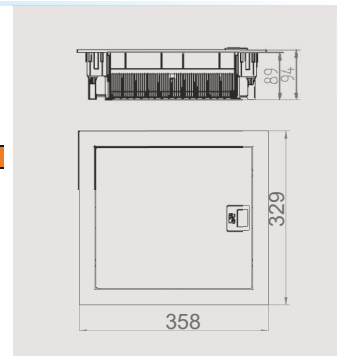

Typ	Farba	Balenie	Váha	Final
C-BOX 1512	biela RAL 9016	1 ks	2,1 kg/1 ks	2001-00

N 1x(1x25mm² + 14 x 16(10mm²)
 PE 1x(1x25mm² + 14 x 16(10mm²)
 NORMA: IEC/EN 62208, IEC/EN 60670-24
 IP 30, 63A, 400V AC
 Rozmery: 358 x 329 x 94 mm

C-BOX 2/28 IP 30 (N+PE)

Typ	Farba	Balenie	Váha	Final
C-BOX 1524	biela RAL 9016	1 ks	2,8 kg/1 ks	2002-00

N 1x(1x25mm² + 17 x 16(10mm²)
 PE 1x(1x25mm² + 17 x 16(10mm²)
 NORMA: IEC/EN 62208, IEC/EN 60670-24
 IP 30, 63A, 400V AC
 Rozmery: 358 x 478 x 94 mm