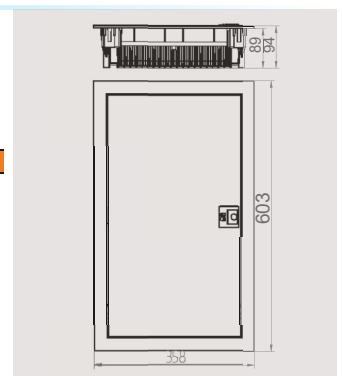

C-BOX 2/28 IP 30 (N+PE)

Typ	Farba	Balenie	Váha	Final
C-BOX 1524	biela RAL 9016	1 ks	2,8 kg/1 ks	2002-00

N 1x(1x25mm² + 17 x 16(10mm²)
 PE 1x(1x25mm² + 17 x 16(10mm²)
 NORMA: IEC/EN 62208, IEC/EN 60670-24
 IP 30, 63A, 400V AC
 Rozmery: 358 x 478 x 94 mm

C-BOX 3/42 IP 30 (N+PE)

Typ	Farba	Balenie	Váha	Final
C-BOX 1536	biela RAL 9016	1 ks	3,6 kg/1 ks.	2003-00

N 1x(1x25mm² + 22 x 16(10mm²)
 PE 1x(1x25mm² + 22 x 16(10mm²)
 NORMA: IEC/EN 62208, IEC/EN 60670-24
 IP 30, 63A, 400V AC
 Rozmery: 358 x 603 x 94 mm