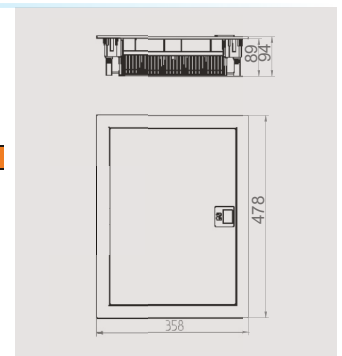

Typ	Farba	Balenie	Váha	Final
C-BOX 1512	biela RAL 9016	1 ks	2,1 kg/1 ks	2001-00

N 1x(1x25mm² + 14 x 16(10mm²)
 PE 1x(1x25mm² + 14 x 16(10mm²)
 NORMA: IEC/EN 62208, IEC/EN 60670-24
 IP 30, 63A, 400V AC
 Rozmery: 358 x 329 x 94 mm

C-BOX 2/28 IP 30 (N+PE)

Typ	Farba	Balenie	Váha	Final
C-BOX 1524	biela RAL 9016	1 ks	2,8 kg/1 ks	2002-00

N 1x(1x25mm² + 17 x 16(10mm²)
 PE 1x(1x25mm² + 17 x 16(10mm²)
 NORMA: IEC/EN 62208, IEC/EN 60670-24
 IP 30, 63A, 400V AC
 Rozmery: 358 x 478 x 94 mm