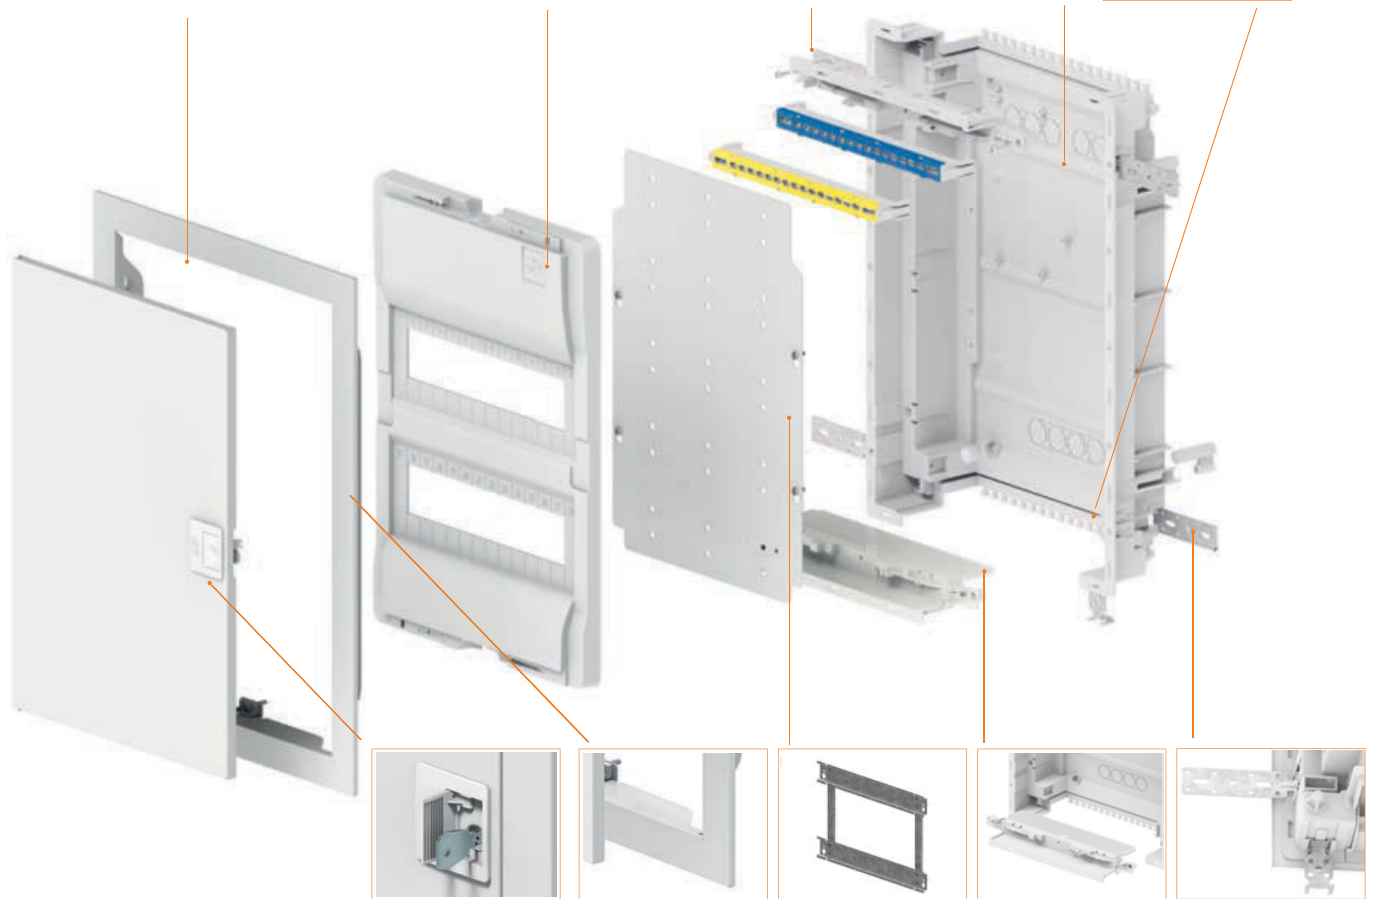

ROZVÁDZAČE S KOVOVÝMI DVIERKAMI

veľmi tenký dverný rám 5mm
kvalitný pozinkovaný plech, upravený
práškovou farbou

zvýšený prístrojový kryt
zväčšenie priestoru pre vodiče
aretácie modúlnej masky

usporiadanie inštalácie,
úchyty na segregáciu
jednotlivých káblových zväzkov

úchyty pre montáž
do sadrokartónu

vstavaná vodováha
uľahčujúca finálnu fixáciu

bezpečnostný zámok

nový vystužený kovový rám

nosné DIN lišty na konzole
na osadenie prístrojov
mimo rozvádzača

nové plastové prívodné
panely, celo vyberateľné
a umožňujúce prestupy
pre všetky vodiče

kovové úchyty na montáž
a fixáciu v stene

NORMA: IEC/EN 62208, IEC/EN 60670-24

- elegantný dizajn, kvalitné prevedenie
- pravoľavé uchytenie dvierok
- veľmi tenký dverný kovový rám 5mm
- od 14 do 56-mod
- od 1 do 4 radov
- modulárne masky 12+2
- odolnosť IK 05
- na požiadanie na dodanie aj univerzálna verzia
- hrdý na 63A
- kompletne vybavený rozvádzač, svorky farebne odlišené IP 20
- úchyt pre doplnkovú N svorku
- vyberateľné DIN, osadenie prístrojov mimo rozvádzača
- vstavaný dverný úchyt pre dokumenty
- možnosť spojenia jednotlivých rozvádzačov a vytvorenie zostáv
- široké možnosti príslušenstva

C-BOX 2/28 IP 30 (N+PE)

Typ	Farba	Balenie	Váha	Final
C-BOX 1524	biela RAL 9016	1 ks	2,8 kg/1 ks	2002-00

N 1x(1x25mm² + 17 x 16(10mm²)
 PE 1x(1x25mm² + 17 x 16(10mm²)
 NORMA: IEC/EN 62208, IEC/EN 60670-24
 IP 30, 63A, 400V AC
 Rozmery: 358 x 478 x 94 mm