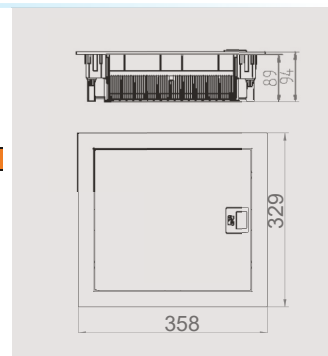

### C-BOX 1/14 IP 30 (N+PE)

Тип	Цвет	Упаковка	Масса	Финал
		шт.	kg/1 шт.	
<b>C-BOX 1512</b>	белый RAL 9016	<b>1</b>	<b>2,1</b>	<b>2001-00</b>

N 1x(1x25mm<sup>2</sup> + 14 x 16(10mm<sup>2</sup>)  
 PE 1x(1x25mm<sup>2</sup> + 14 x 16(10mm<sup>2</sup>)  
 НОРМА: IEC/EN 62208, IEC/EN 60670-24  
 IP 30, 63A, 400V AC  
 Размеры: 358 x 329 x 94 mm