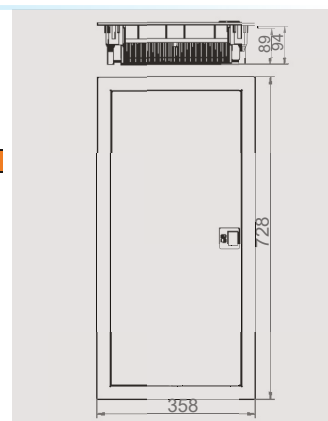

● широкий выбор аксессуаров

Действителен от: 22.11.2024

www.sez-kropachy.sk

jana.zahornacka@sez-kropachy.sk

+421 53 4189 144

SEZ Kropachy a.s.

Hornádska 1

053 42 Kropachy

Словацкая Республика