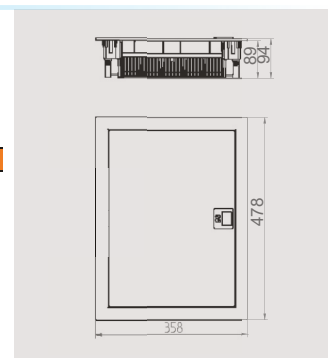

### C-BOX 1/14 IP 30 (N+PE)

Тип	Цвет	Упаковка	Масса	Финал
		шт.	kg/1 шт.	
<b>C-BOX 1512</b>	белый RAL 9016	<b>1</b>	<b>2,1</b>	<b>2001-00</b>

N 1x(1x25mm<sup>2</sup> + 14 x 16(10mm<sup>2</sup>)  
 PE 1x(1x25mm<sup>2</sup> + 14 x 16(10mm<sup>2</sup>)  
 НОРМА: IEC/EN 62208, IEC/EN 60670-24  
 IP 30, 63A, 400V AC  
 Размеры: 358 x 329 x 94 mm

### C-BOX 2/28 IP 30 (N+PE)

Тип	Цвет	Упаковка	Масса	Финал
		шт.	kg/1 шт.	
<b>C-BOX 1524</b>	белый RAL 9016	<b>1</b>	<b>2,8</b>	<b>2002-00</b>

N 1x(1x25mm<sup>2</sup> + 17 x 16(10mm<sup>2</sup>)  
 PE 1x(1x25mm<sup>2</sup> + 17 x 16(10mm<sup>2</sup>)  
 НОРМА: IEC/EN 62208, IEC/EN 60670-24  
 IP 30, 63A, 400V AC  
 Размеры: 358 x 478 x 94 mm