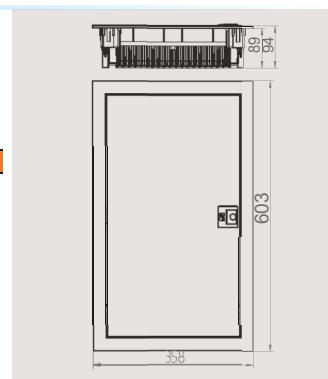

C-BOX 4/56 IP 30 (N+PE)

Тип	Цвет	Упаковка	Масса	Финал
		шт.	kg/1 шт.	
C-BOX 1548	белый RAL 9016	1	4,26	2004-00

N 1x(1x25mm² + 25 x 16(10mm²)
PE 1x(1x25mm² + 25 x 16(10mm²)
НОРМА: IEC/EN 62208, IEC/EN 60670-24
IP 30, 63A, 400V AC
Размеры: 358 x 728 x 94 mm