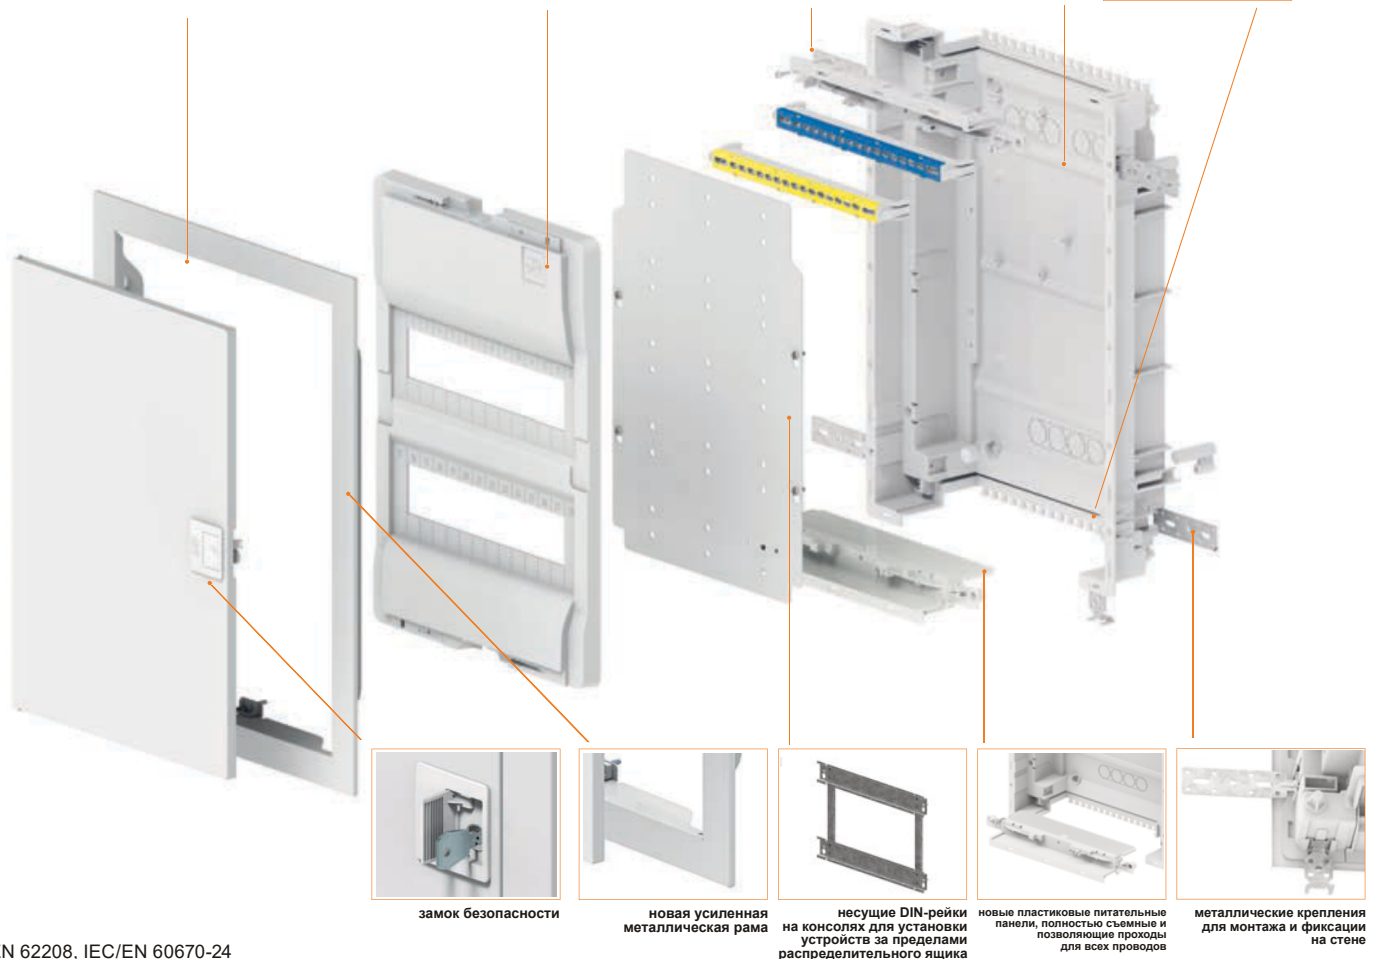

РАСПРЕДЕЛИТЕЛЬНЫЕ ЩИТЫ С МЕТАЛЛИЧЕСКИМИ ДВЕРКАМИ

крепёжные элементы
для монтажа в гипсокартон

встроенный уровень для
облегчения окончательной
фиксации

замок безопасности

НОРМА: IEC/EN 62208, IEC/EN 60670-24

- элегантный дизайн, высококачественная отделка
- правостороннее крепление дверей
- очень тонкая металлическая рама двери 5мм
- от 14 до 56 модулей
- от 1 до 4 рядов
- модульные маски 12+2
- степень защиты IK 05
- универсальная версия доступна по запросу
- 63A
- полностью оборудованная распределительная коробка, цветные зажимы IP 20
- держатель для дополнительного зажима N
- съёмная DIN-рейка, установка устройств вне распределительного ящика
- встроенный держатель дверей для документов
- возможность подключения отдельных распределительных щитов и создания сборок
- широкий выбор аксессуаров