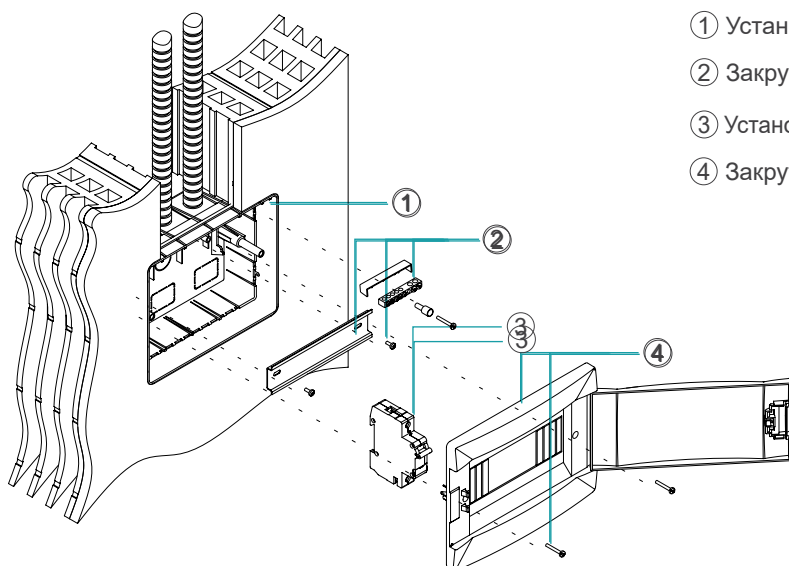

Инструкция по монтажу

Распределительный щит над штукатуркой

- 1 Пробейте отверстия в стене и установите дюбели
- 2 Закрутите дно распределительного щита на стену
- 3 Закрутите DIN-рейку и клеммные блоки
- 4 Установите элементы в распределительный щит и подключите их
- 5 Закрутите крышку с дверцами на распределительный щит

Распределительный щит под штукатуркой

- 1 Установите дно распределительного щита под штукатурку
- 2 Закрутите DIN-рейку и клеммные блоки
- 3 Установите элементы в распределительный щит и подключите их
- 4 Закрутите крышку с дверцами на распределительный щит