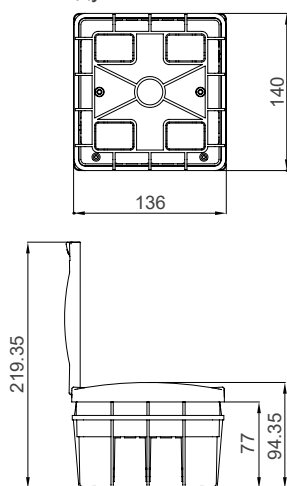

PN36 - N
 Распределительный щит на штукатурке,
 36 модулей, непрозрачные дверцы

Цвет - Белый
 IEC 60670-24
 Упаковка - 1 шт. / 4 шт.
 Размеры упаковки 4 шт. (мм) - 450x475x330
 Вес 1 шт. / 4 шт. (кг) - 2,43 / 9,7

Чертежи

Распределительный щит P-Vox под штукатурку, 2 модуля

Распределительный щит P-Vox над штукатуркой, 2 модуля

Распределительный щит P-Vox под штукатурку, 4 модуля

Распределительный щит P-Vox над штукатуркой, 4 модуля