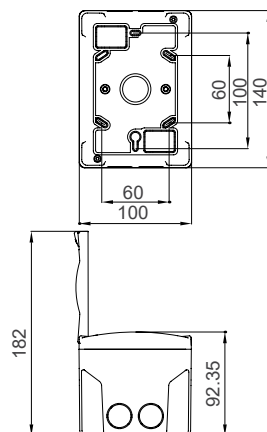

Распределительный щит P-Vox над штукатуркой, 2 модуля