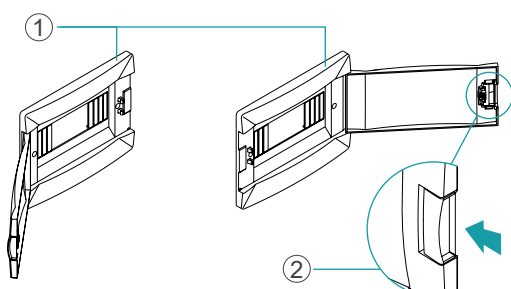

Установка крышки

1. 1 Крышку с дверцами можно установить так, чтобы сторона открывания дверцы была на ваш выбор
2. 2 Нажмите на механизм открывания на краю дверцы и удобно откройте дверцу