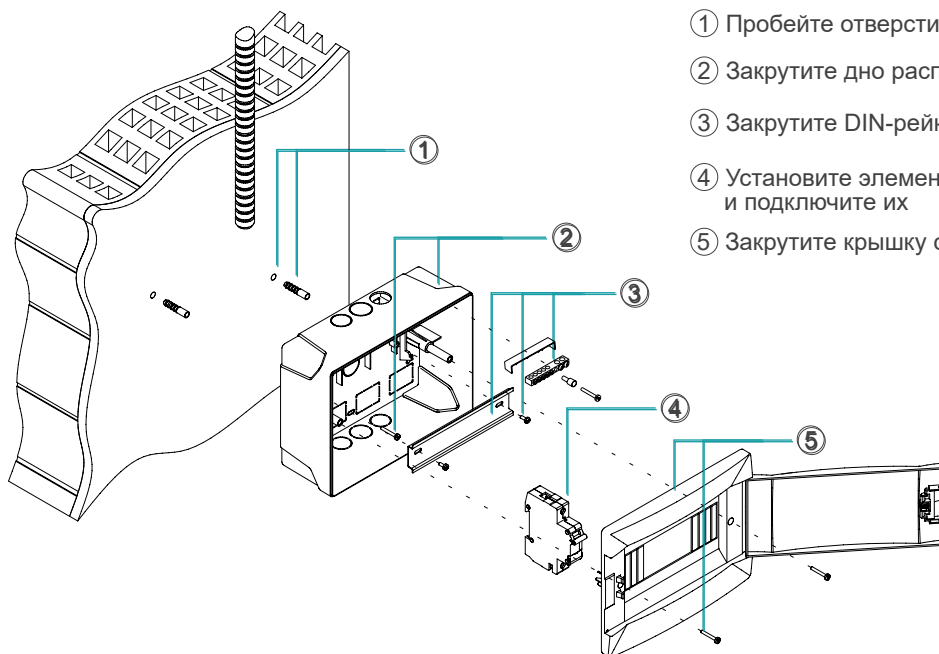

Инструкция по монтажу

Распределительный щит над штукатуркой

- 1 Пробейте отверстия в стене и установите дюбели
- 2 Закрутите дно распределительного щита на стену
- 3 Закрутите DIN-рейку и клеммные блоки
- 4 Установите элементы в распределительный щит и подключите их
- 5 Закрутите крышку с дверцами на распределительный щит