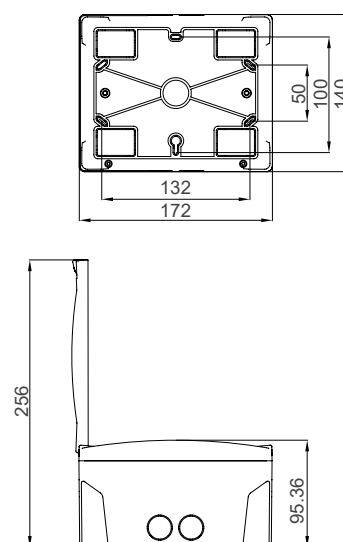

Распределительный щит P-Vox над штукатуркой, 6 модулей