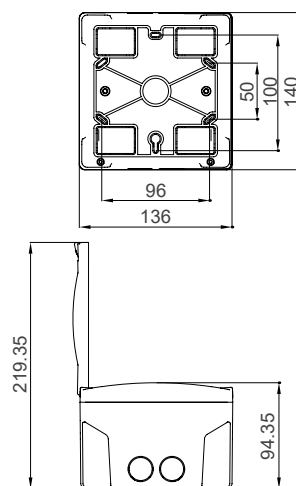

Распределительный щит P-Vox над штукатуркой, 4 модуля