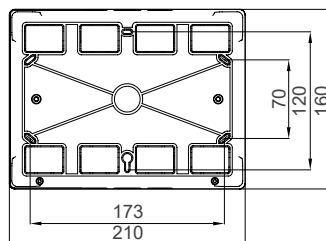

Распределительный щит P-Вох над штукатуркой, 8 модулей