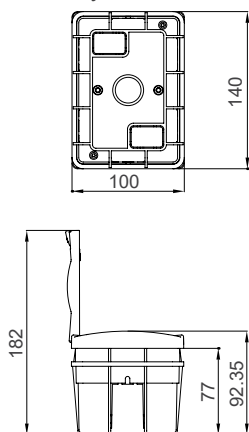

Чертежи

Распределительный щит P-Vox под штукатурку, 2 модуля