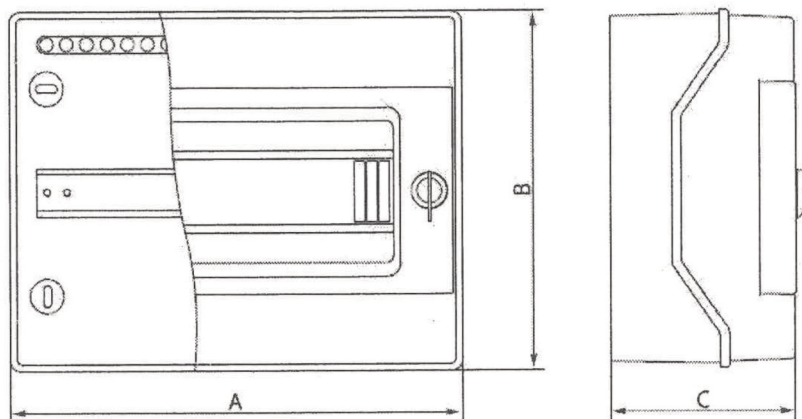

## Герметичные распределительные коробки

RH-24

RH-4

RH-6

RH-8

RH-12

RH-18S

RH-36/3

RH-54/3

**Герметичные распределительные коробки RH** -  
 Распределительные коробки RH подходят как для домашнего, так и для промышленного использования, устанавливаются на стену, с классом защиты IP65. Оснащены DIN-рейкой и клеммой N + PE.

Распределительные коробки RH доступны в нескольких размерах:  
 1-рядная до 18 модулей,  
 2-рядная до 36 модулей,  
 3-рядная до 54 модулей

Распределительные коробки RH состоят из белого корпуса и прозрачных дверц из материала ABS.

Каталожный номер	Название	Тип	Клемма N+PE	Размеры		
				A (mm)	B (mm)	C (mm)
36.04	RH - 4	1 x 4	Да	172	260	138
36.06	RH - 6	1 x 6	Да	225	260	138
36.08	RH - 8	1 x 8	Да	260	260	138
36.12	RH - 12	1 x 12	Да	330	260	138
36.18	RH - 18	1 x 18	Да	435	260	138
36.24	RH - 24	2 x 12	Да	330	420	138
36.143	RH - 36/3	3 x 12	Да	330	580	138
36.154	RH - 54/3	3 x 18	Да	435	580	138