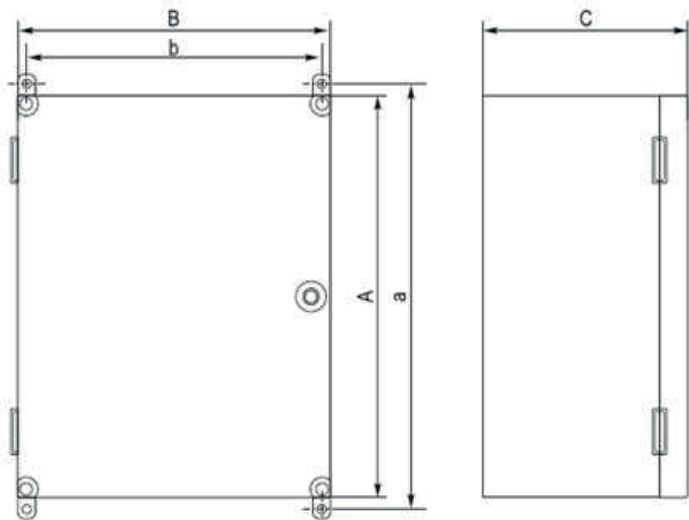

Распределительный ящик

Степень защиты IP65
Степень защиты II
Unr 230/400V Uni

Пластиковые распределительные ящики UNI изготовлены из пластика в сером цвете RAL 7035. Они оснащены резиновым уплотнителем, монтажной платой, дверьми серого цвета из поликарбоната с петлями, которые закрываются одним замком с ключом. Резиновое уплотнение позволяет достичь высоких параметров герметичности. Универсальность применения, точно и аккуратно изготовленные детали являются результатом, который придает стабильный эстетический вид ящику UNI.

UNI-1

Каталожный номер	Название	Размеры					Размеры монтажной платы (мм)
		A (мм)	B (мм)	a (мм)	b (мм)	c (мм)	
43.0	UNI - 0	300	300	275	275	160	285 x 285 x 9
43.1	UNI - 1	400	300	410	275	160	385 x 285 x 9
43.2	UNI - 2	500	400	510	375	179	485 x 385 x 9