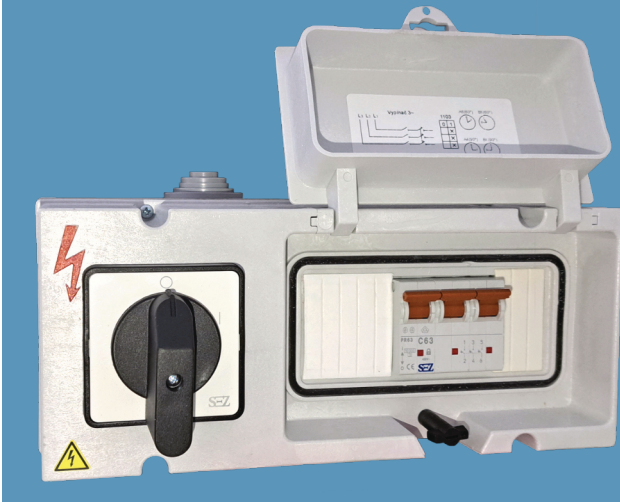

# VAČKOVÉ SPÍNAČE S32,40,63 NJU,NJD

- Spínač v skriní z plastovej hmoty v kombinácii s 3 pól. IŠĚčom (štandardne char.c) a so svorkami pre pripojenie nulového a ochranného vodiča - IP54
- S...NJD - s čelnou doskou a páčkou
- S...NJU - s páčkou pre uzamykanie 3 visiacimi zámkami
- Odstupňované tesniace gumové priechodky