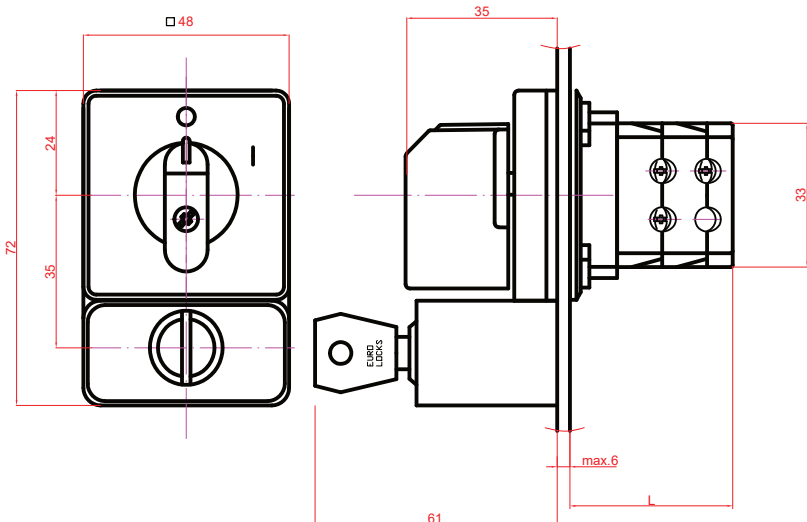

Platnosť od : 22.11.2024

www.sez-kropachy.sk

objednavky@sez-kropachy.sk

+421 53 4189 166

SEZ Kropachy a.s.
Hornádska 1
053 42 Kropachy
Slovenská republika