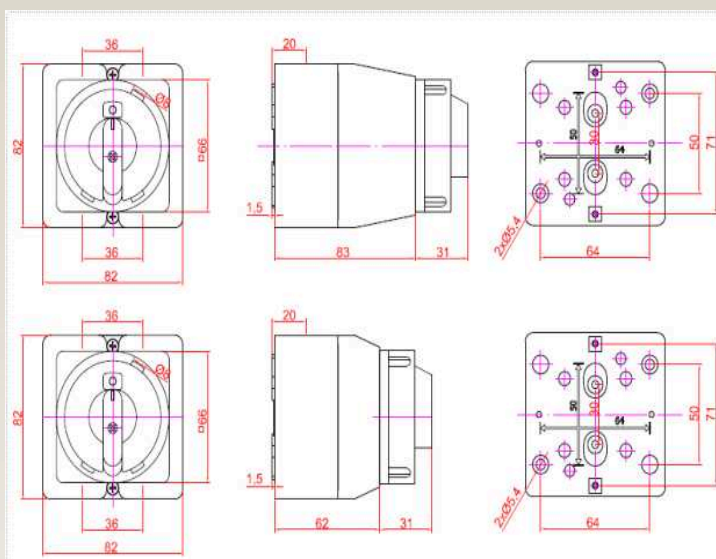

Vačkový spínač JPDM, JPUM

Typ spínača	S6J	S10J	S16J	S25J
Menovité izolačné napätie U_i, V	500	500	690	690
Menovité impulzné výdržné napätie U_{imp}, kV	4	4	4	4
Menovitý tepelný prúd I_{th}, A	6	10	20	25
Men. pracovný prúd I AC-21A ohmické záťaže AC-1 – malo induktívne záťaže	6	10	16	25
Men pracovný výkon, kW/ men. pracovný prúd I_c, A				
AC-3 motory s kotvou nákratko: Spúšťanie, vypínanie za chodu				
1 fáza 220-240 V	0,9/5,1	1,5/8,5	1,7/9,6	2,6/14,7
3 fázy 220-240 V	1,5	2,5	3	4,5
380-440 V	2,5/4,5	3,5/6,3	4/7,2	7,5/13,5
500 V	2,5	3,5	4	7,5
AC-23A spínanie motorových a vysokoinduktívnych záťaží				
1 fáza 220-240 V	1/5,5	1,7/9,6	2,3/13	3/17
3 fázy 220-240 V	1,8	3	4	5,5
380-440 V	3,3/6	5,5/10	7,5/13,5	11/9,8
500 V	3,3	5,5	7,5	11
Menovitý pracovný prúd I, A				
Jednosmerný 24V	6/4	10/8	16/8	25/8
(spínanie s jedným kontaktom) 48V	3,7/2	6/4	6/4	6/4
DC-21A/DC22A 110V	0,7/0,2	7/0,3	1/0,3	1/0,3
(odporová záťaž / jednosmerné motory) 220V	0,2/0,1	0,3/0,2	0,3/0,2	0,3/0,2
Men. podmienený skratový prúd I_{ka} s poisťou I_{gG}, A	3	4	5	5
Menovitý krátkodobý výdržný prúd- 1sec I_{cw}, A	160	200	220	500
Skratová zapínacia schopnosť I_{cm}, A	320	400	400	500
Mechanická trvanlivosť (cykly)	106	106	106	106
Rozsah pripojovacích vodičov mm^2	0,5-2,5	0,5-2,5	1-4	1,5-4
Pripojovacia skrútka	M3	M3	M4	M4
Ovládací hriadeľ (mmxmm)	5x5	5x5	5x5	5x5

Prevedenie JPU s nízkym a vyšším vekom