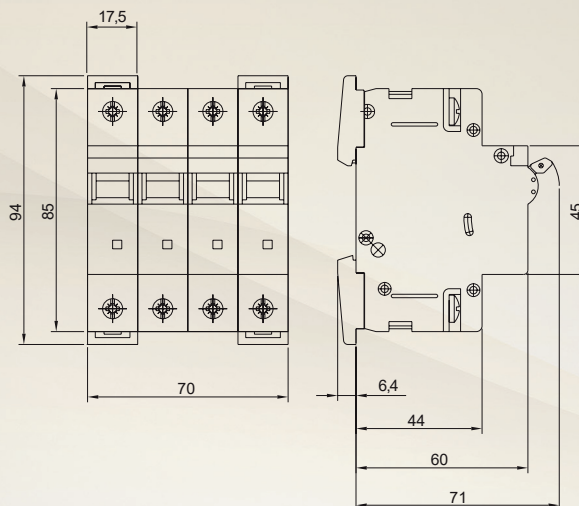

Модульные выключатели RV60 Сигнальные модули RS,RSB

SEZ®

RV	1	-10
	2	16
	3	25
	1+N	32
	3+N	40
		63

Количество полюсов
Номинальный рабочий ток

Технические данные RV60 :

Нормы	STN EN 60947-3						
Количество полюсов	1; 1+N; 2; 3; 3+N						
Номинальное изоляционное напряжение U_i	V	400V					
Импульсное выдерживающее напряжение U_{imp}	V	6 000					
Номинальное рабочее напряжение U_n	V	230; 400					
Номинальная частота	Hz	50 - 60					
Номинальный тепловой ток I_{th}	A	10	16	25	32	40	63
Категория применения	AC 22A						
Номинальный рабочий ток I_e	A	10	16	25	32	40	63
Номинальный условный ток короткого замыкания с предохранителем gG	kA	10	10	10	6	6	3
Электрический срок службы	1 500 циклов						
Механический срок службы	100 000 циклов						
Сечение соединительных проводов	mm ²	1 - 25 для Cu проводники; 2,5 - 25 для Al проводники					
Крепление	на планку DIN 35x7,5 EN 60 715; на панель						
Степень защиты	IP 20, IP 40 с лицевой панели прибора						
Температура среды	°C	-25 по +55					
Рабочее положение	любое						
Стойкость к вибрациям	3g (8 - 50 Hz)						
Одобрено	ESS						
Оборудование	Вспомогательные контакты - PKJ, 2PKJ, PKJ+SKJ Независимый расцепитель - VC						

Технические данные RS, RSB :

Нормы	STN EN 60 947-5-1	
Количество полюсов	1	
Номинальное напряжение U_n	V	AC 24, 48, 110, 230 DC 24, 48, 110, 220
Источник света	высокояркий светодиод LED	
Мощность источника света	W	0,8
Цвет	зеленый - G, красный - R, голубой - B, прозрачный - T	
Сечение	мигающий - RSB, непрерывное свечение - RS	
Сечение соединительных проводов	mm ²	0,75 по 6 для Cu проводники
Крепление	на планку DIN 35x7,5 EN 60 715 на панель	
Степень защиты	IP 20 IP 40 с лицевой части прибора	
Рабочая температура	°C	-25 по +55
Рабочее положение	любое	